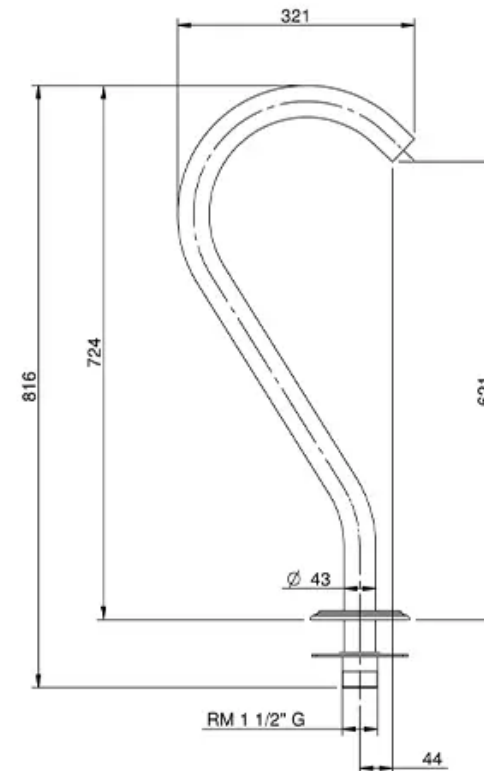

## CANHÃO CAYMAN A-316L

NÃO NECESSITA DE ÂNCORA.  
ROSCA MACHO: 1 1/2" Ø43MM  
CAUDAL: 6 M3/H  
NÃO INCLUI BOCAS DE SAÍDA.  
UTILIZA AS MESMAS DO CANHÃO TAHITI.