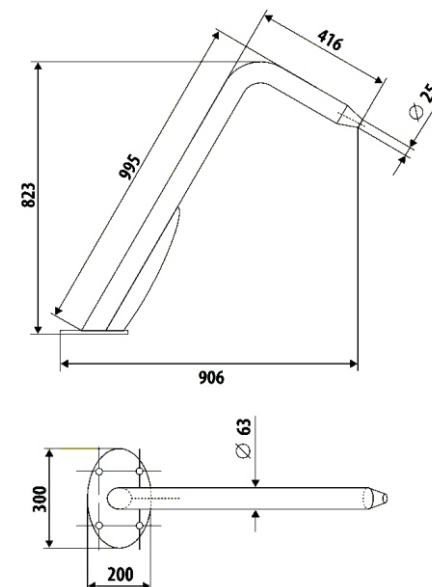

ALTURA EXT.: 808MM

COMPRIMENTO MÁX.: 812MM

LARGURA MÁX.: 63MM

CAUDAL: 10M³/H

LIGAÇÃO: 2"

CANHÃO FIJI POLIDO C/ BOCA PLANA
OU
CANHÃO FIJI MATE C/ BOCA PLANA

CANHÃO FIJI POLIDO C/ BOCA CIRCULAR
OU
CANHÃO FIJI MATE C/ BOCA CIRCULAR