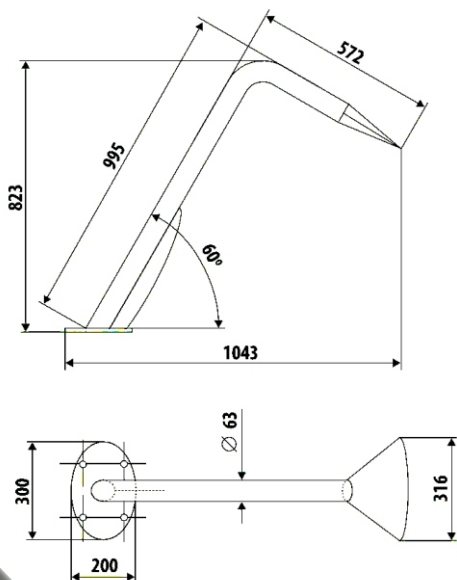

ALTURA EXT.: 808MM

COMPRIMENTO MÁX.: 812MM

LARGURA MÁX.: 63MM

CAUDAL: 10M³/H

LIGAÇÃO: 2"

CANHÃO FIJI POLIDO C/ BOCA PLANA
OU
CANHÃO FIJI MATE C/ BOCA PLANA

CANHÃO FIJI POLIDO C/ BOCA CIRCULAR
OU
CANHÃO FIJI MATE C/ BOCA CIRCULAR