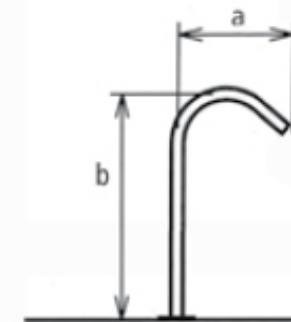

CANHÃO TAHITI

- Caudal: 6 m³/h
- Ligações: rosca macho 1 1/2" Ø43

Dimensão a: 482
Dimensão b: 1100

Os canhões de água têm poderosos jactos capazes de proporcionar uma massagem profunda dos tecidos, ideal para músculos e articulações doridos. Oferecem uma experiência revigorante e podem ser facilmente ajustados para se adaptarem a diferentes necessidades. Não só são excelentes no alívio da dor, como também oferecem uma experiência terapêutica que pode ajudar a aliviar o stress e a melhorar o humor.