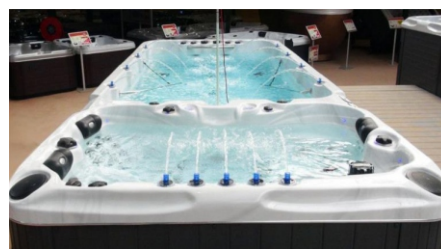

Beloura Business Center

Rua dos Navegantes Bloco 1 Loja A R/C, 2710-297 Linhó Sintra
(Perto do Autódromo do Estoril - Portugal)

contactos:
geral@mergulhosalgado.pt

Diretora:
Patrícia Alves Baganha
Telm. 962444011
patricia@mergulhosalgado.pt

loja@mergulhosalgado.pt
Telem.: (00 351) 919 916 050
Telef./Fax: (00 351) 21 607 55 98