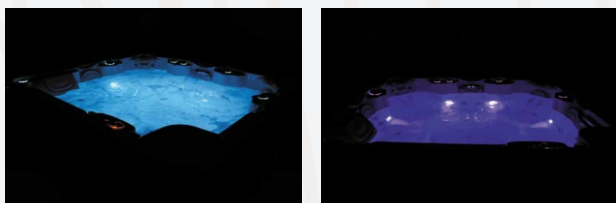

Éclairage LUMIPLUS*

La Chromothérapie et la Musicothérapie complètent à la perfection les effets de l'hydromassage.

La Chromothérapie est une technique naturelle qui porte sur l'utilisation des couleurs. Elle a pour finalité d'aider l'esprit et le corps à trouver son équilibre naturel au niveau physique, mental et émotionnel. De série, 5 projecteurs LEDS supplémentaires sont intégrés au spa. Les Leds éclairent non seulement l'intérieur du spa mais également son pourtour (mode fixe ou séquentiel).

Éclairage de la cuve du spa, du pourtour et des commandes.

* Sauf sur le modèle CORNER, 1 LED

Barre porte-serviette**

Barre en acier inoxydable décorative et pratique. Intégrée à tous les spas privés avec meuble. La barre est positionnée sur un panneau à ouverture facile : accès rapide à l'équipement interne. Sans visserie apparente, ce panneau spécifique s'ouvre et se ferme grâce à un système de Velcro® industriel.

** Sauf sur le modèle CORNER

Audio BlueTooth

- **Système Audio 4.1 intégré aux spas privés avec meuble Ocean Dreams**

Se compose d'un récepteur BlueTooth pour la reproduction de musique via n'importe quel modèle de SmartPhone ou de dispositif audio équipé d'une connexion BlueTooth. Ainsi, depuis le panneau de commande du spa, l'utilisateur peut ainsi écouter sa playlist, gérer le son... 4 haut-parleurs + 1 subwoofer.