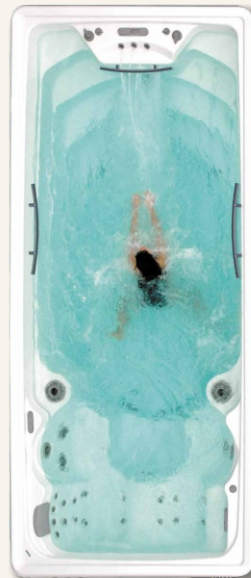

SWIMSPA MEDITERRANEA