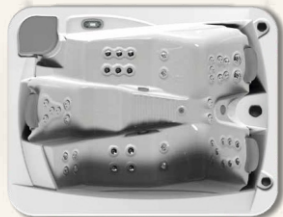

Ocean Dreams
Spa Experience

OCÉAN 70

Les ESSENTIELS

Les CLASSIQUES

SHOWROOM DE 250M2 VISIT US! WEEKEND BY APPOINTMENT ONLY
IN THE BELOURA BUSINESS CENTER, NEAR THE ESTORIL RACE TRACK

Mergulho Salgado Piscinas e Spas, Lda VISITE-NOS Telm. 962444011 Tel. 216075598

Beloura Business Center – Rua dos Navegantes Bloco 1 Loja A R/C 2710-297-Linhó Sintra - perto Autódromo Estoril
EQUIPAMENTOS DE EXCELENTE EFICÁCIA DE ÚLTIMA GERAÇÃO geral@mergulhosalgado.pt www.mergulhosalgado.pt