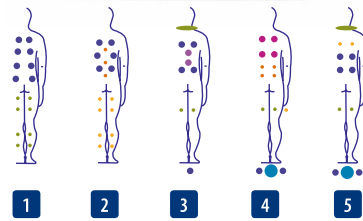

ATLANTIDA 70		Réf.		Code
Sans meuble / structure métallique	R01	62227A4320		62399A4320
Avec meuble BUTTERFLY	R01	62227AW327		62399AW327
Avec meuble GRAFITO	R01	62227AK327		62399AK327
Avec meuble THUNDER	R01	62227AR327		62399AR327
Avec meuble CREEK	R01	62227AT327		62399AT327

▷ Choisissez la couleur de la cuve

Ajouter à la fin de la Réf. CL + le n° de la couleur choisie

Couleur	N°
☐ Blanc	44
☐ Sterling Marbré	59
☐ Perle Cameo	72

▷ Choisissez une option

Si vous souhaitez une option, remplacer les 3 derniers chiffres de la Réf. (327) par le N° :

Options *	N°
AUDIO	335
WIFI TOUCH PANEL	360
WIFI TOUCH PANEL + AUDIO	356
NORDIC INSULATION SYSTEM	346

Transport en supplément

SHOWROOM DE 250M2 VISIT US! WEEKEND BY APPOINTMENT ONLY
IN THE BELOURA BUSINESS CENTER, NEAR THE ESTORIL RACE TRACK

Mergulho Salgado Piscinas e Spas, Lda VISITE-NOS Telm. 962444011 Tel. 216075598

Beloura Business Center – Rua dos Navegantes Bloco 1 Loja A R/C 2710-297-Linhó Sintra - perto Autódromo Estoril
EQUIPAMENTOS DE EXCELENTE EFICÁCIA DE ÚLTIMA GERAÇÃO geral@mergulhosalgado.pt www.mergulhosalgado.pt