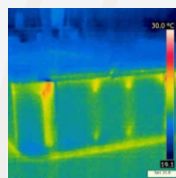

Ocean Dreams Les ESSENTIELS

Spa Experience

Isolation thermique ECOSpa*

L'EcoSpa est un système d'isolation thermique qui consiste à minimiser les déperditions de chaleur. Le meuble du spa est ainsi habillé d'une mousse de polyuréthane de 30 mm d'épaisseur. Un robuste socle en ABS assure l'isolation optimale du spa et garantit une parfaite étanchéité. Enfin, une couverture isothermique De série, sur les modèles de la gamme OCEAN DREAMS (sauf sur les spas de nage de la gamme SwimSpa) & le spa SELECT, épaisseur de 100 à 130 cm pour renforcer l'isolation.

Un spa économe en énergie
Consommation énergétique pour maintenir une eau à 38° (avec une température ambiante de 20°) :
Avec ECOSpa : 6,48 kW/H
Sans ECOSpa : 19,52 kW/H

Ecospa

jusqu'à 67% d'économie

Isolation thermique Nordic System

Isolation spécifique pour les environnements froids et/ou pour les spas avec meuble installés à l'extérieur. Se compose d'un matériaux isolant de 10 mm d'épaisseur, formé de 5 couches. Recouvre les espaces latéraux du spa (en plus de l'isolation de série ECOSpa). Garantit une efficacité énergétique optimale. **En option sur les spas ÉVOLUTION, ATLANTIDA 70, PACIFIC 70, OcéAN 70, NEW'ART Spa.**

NORDIC
INSULATION
SYSTEM

NOUVEAU

Traitement de l'eau à l'ozone

L'ozone est de "l'oxygène actif" dont l'efficacité a été prouvée pour combattre les bactéries et champignons. L'ozone est un élément potentiellement oxydant mais, à la différence des produits chimiques traditionnels, ne laisse aucun résidu nocif. Les avantages du traitement de l'eau à l'ozone sont multiples : une eau saine, propre, pure, claire, libre des choramines. **De série, sur les spas CORNER, SÉLECT, ÉMOTION, ÉQUILIBRE.**

Traitement de l'eau aux UV