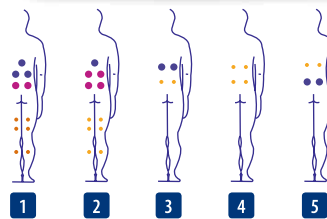

▷ Habillages

Transport en supplément

ÉMOTION		Réf.		Code
Spa portable habillage GRAFITO	Y01	62243SP300		58604SP300
Spa portable habillage THUNDER	Y01	62243SQ300		58604SQ300

▷ Couleur de la cuve

Ajouter à la fin de la Réf. CL + le n° de la couleur

Couleur	N°
Sterling Marbré	59

SHOWROOM DE 250M2 VISIT US! WEEKEND BY APPOINTMENT ONLY
IN THE BELOURA BUSINESS CENTER, NEAR THE ESTORIL RACE TRACK

Mergulho Salgado Piscinas e Spas, Lda VISITE-NOS Telm. 962444011 Tel. 216075598

Beloura Business Center – Rua dos Navegantes Bloco 1 Loja A R/C 2710-297-Linhó Sintra - perto Autódromo Estoril
EQUIPAMENTOS DE EXCELENTE EFICÁCIA DE ÚLTIMA GERAÇÃO geral@mergulhosalgado.pt www.mergulhosalgado.pt