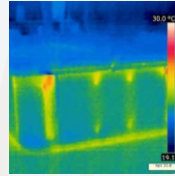

Ocean Dreams Les ESSENTIELS

Spa Experience

Isolation thermique ECOSpa*

L'EcoSpa est un système d'isolation thermique qui consiste à minimiser les déperditions de chaleur. Le meuble du spa est ainsi habillé d'une mousse de polyuréthane de 30 mm d'épaisseur. Un robuste socle en ABS assure l'isolation optimale du spa et garantit une parfaite étanchéité. Enfin, une couverture isothermique De série, sur les modèles de la gamme OCEAN DREAMS (sauf sur les spas de nage de la gamme SwimSpa) & le spa SELECT, épaisseur de 100 à 130 cm pour renforcer l'isolation.

Un spa économe en énergie

Consommation énergétique pour maintenir une eau à 38° (avec une température ambiante de 20°) :

Avec ECOSpa : 6,48 kW/H

Sans ECOSpa : 19,52 kW/H

Ecospa

jusqu'à **67%** d'économie

Isolation thermique Nordic System

Isolation spécifique pour les environnements froids et/ou pour les spas avec meuble installés à l'extérieur. Se compose d'un matériaux isolant de 10 mm d'épaisseur, formé de 5 couches. Recouvre les espaces latéraux du spa (en plus de l'isolation de série ECOSpa). Garantit une efficacité énergétique optimale. **En option sur les spas ÉVOLUTION, ATLANTIDA 70, PACIFIC 70, Océan 70, NEW'ART Spa.**

NORDIC
INSULATION
SYSTEM

NOUVEAU

Traitement de l'eau à l'ozone

L'ozone est de "l'oxygène actif" dont l'efficacité a été prouvée pour combattre les bactéries et champignons. L'ozone est un élément potentiellement oxydant mais, à la différence des produits chimiques traditionnels, ne laisse aucun résidu nocif. Les avantages du traitement de l'eau à l'ozone sont multiples : une eau saine, propre, pure, claire, libre des choramines.

De série, sur les spas CORNER, SÉLECT, ÉMOTION, ÉQUILIBRE.

Traitement de l'eau aux UV