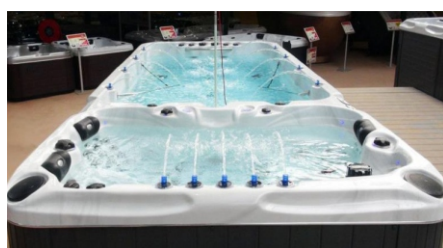

Beloura Business Center

Rua dos Navegantes Bloco 1 Loja A R/C, 2710-297 Linhó Sintra
(Perto do Autódromo do Estoril - Portugal)

contactos:
geral@mergulhosalgado.pt

Diretora:
Patrícia Alves Baganha
Telm. 962444011
patricia@mergulhosalgado.pt

loja@mergulhosalgado.pt
Telem.: (00 351) 919 916 050
Telef./Fax: (00 351) 21 607 55 98