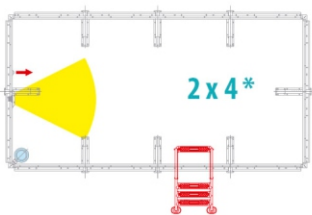

PISCINAS ELEVADAS - DOLCEVITA

DOLCEVITA: Posição dos acessórios standard

Skimmer, entrada e luz

Dolce Vita

24