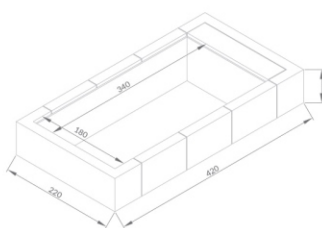

PISCINAS ELEVADAS - PLAYA

Acessórios Playa

PLAYA PLAYA *Twin*

Descrição	Dimensões palete/ pacote	Peso bruto total Kg	Número de pacotes	Referência Laghetto	Código	PVP Unit. €	Letra Desc.
Playa 1 - cobertura standard - 220x220 cm	56x56x27	9	1	CODVPLA1	67346	412,00	L
Playa 2 - cobertura standard - 220x320 cm	56x56x27	11	1	CODVPLA2	67348	435,00	L
Playa 3 - cobertura standard - 220x420 cm	56x56x27	12	1	CODVPLA3	69408	462,00	L
Playa Twin - 220x290 cm - standard cover	56x56x27	12	1	COPLATW1	75467	Consultar	L
Almofada Playa em tela náutica Sky - cor: branco natural	60x70x 25	3	1	DVPLALPSN	67347	308,00	L
Almofada Playa em tela náutica Sky - cor: azul turquesa	60x70x 25	3	1	DVPLALPSW	68616	308,00	L
Almofada Playa em tela náutica Sky - cor: castanho	60x70x 25	3	1	DVPLALPSB	69405	308,00	L
Almofada Playa em tela náutica Sky - cor: azul turquesa	60x70x 25	3	1	DVPLALPSG	69407	308,00	L
Almofada Playa Twin em tela náutica Sky - cor: branco natural	70x70x25	6	1	PLATWCUSN	PLATWCUSN	340,00	L
Almofada Playa Twin em tela náutica Sky - cor: cinza	70x70x25	6	1	PLATWCUSG	PLATWCUSG	340,00	L
Cobertura isotérmica dobrável para Playa 1 / Playa Twin	60x70x 50	2	1	COGIDVPLA11G	70889	220,00	L
Cobertura isotérmica dobrável para Playa 2	60x70x 50	2	1	COGIDVPLA21G	70890	347,00	L
Cobertura isotérmica dobrável para Playa 3	60x70x 50	3	1	COGIDVPLA31G	70891	488,00	L
Espreguiçadeira com encosto basculante e pernas dobráveis. 70 x 210 x 40 cm. - cor: Branco Laghetto	72x210x10	13	1	PLATWLRB	PLATWLRB	Consultar	L
Espreguiçadeira com encosto basculante e pernas dobráveis. 70 x 210 x 40 cm. - cor: Cinza	72x210x10	13	1	PLATWLRG	PLATWLRG	Consultar	L

Tela náutica Sky

PLAYA 3