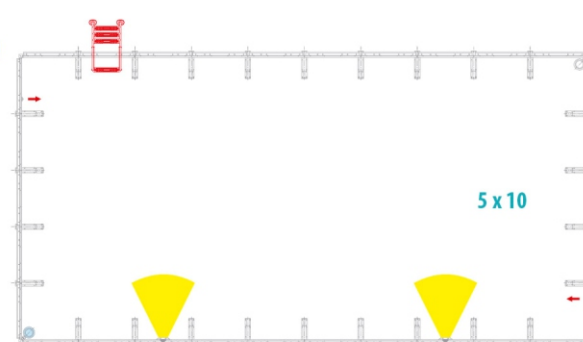

PISCINAS ELEVADAS - DOLCEVITA

DOLCEVITA: Posição dos acessórios standard

Skimmer, entrada e luz

Dolce Vita

24

25

35

36

37

49

48

510

* Estes tamanhos não permitem a colocação da escada no centro do lado curto.