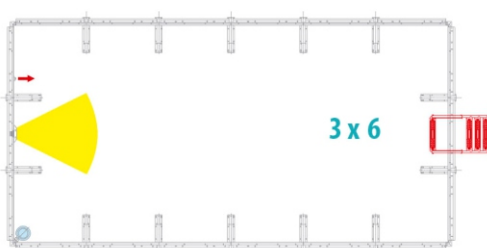

PISCINAS ELEVADAS - DOLCEVITA

DOLCEVITA: Posição dos acessórios standard

Skimmer, entrada e luz

Dolce Vita

24

25

35

36

37

49

48

510

* Estes tamanhos não permitem a colocação da escada no centro do lado curto.