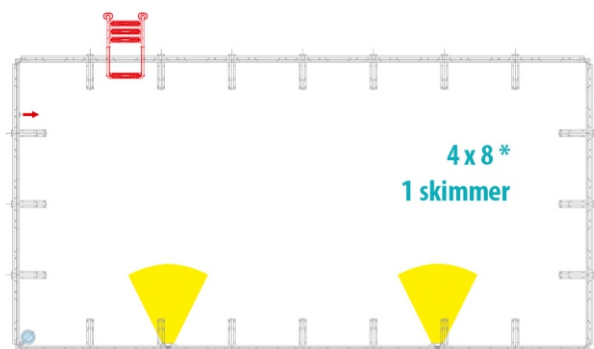

PISCINAS ELEVADAS - DOLCEVITA

DOLCEVITA: Posição dos acessórios standard

Skimmer, entrada e luz

Dolce Vita

24

25

35

36

37

49

48

510

* Estes tamanhos não permitem a colocação da escada no centro do lado curto.