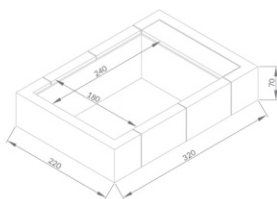

PISCINAS ELEVADAS - PLAYA

Acessórios Playa

PLAYA PLAYA *Twin*

Descrição	Dimensões palete/ pacote	Peso bruto total Kg	Número de pacotes	Referência Laghetto	Código	PVP Unit. €	Letra Desc.
Playa 1 - cobertura standard - 220x220 cm	56x56x27	9	1	CODVPLA1	67346	412,00	L
Playa 2 - cobertura standard - 220x320 cm	56x56x27	11	1	CODVPLA2	67348	435,00	L
Playa 3 - cobertura standard - 220x420 cm	56x56x27	12	1	CODVPLA3	69408	462,00	L
Playa Twin - 220x290 cm - standard cover	56x56x27	12	1	COPLATW1	75467	Consultar	L
Almofada Playa em tela náutica Sky - cor: branco natural	60x70x 25	3	1	DVPLALPSN	67347	308,00	L
Almofada Playa em tela náutica Sky - cor: azul turquesa	60x70x 25	3	1	DVPLALPSW	68616	308,00	L
Almofada Playa em tela náutica Sky - cor: castanho	60x70x 25	3	1	DVPLALPSB	69405	308,00	L
Almofada Playa em tela náutica Sky - cor: azul turquesa	60x70x 25	3	1	DVPLALPSG	69407	308,00	L
Almofada Playa Twin em tela náutica Sky - cor: branco natural	70x70x25	6	1	PLATWCUSN	PLATWCUSN	340,00	L
Almofada Playa Twin em tela náutica Sky - cor: cinza	70x70x25	6	1	PLATWCUSG	PLATWCUSG	340,00	L
Cobertura isotérmica dobrável para Playa 1 / Playa Twin	60x70x 50	2	1	COGIDVPLA11G	70889	220,00	L
Cobertura isotérmica dobrável para Playa 2	60x70x 50	2	1	COGIDVPLA21G	70890	347,00	L
Cobertura isotérmica dobrável para Playa 3	60x70x 50	3	1	COGIDVPLA31G	70891	488,00	L
Espreguiçadeira com encosto basculante e pernas dobráveis. 70 x 210 x 40 cm. - cor: Branco Laghetto	72x210x10	13	1	PLATWLRB	PLATWLRB	Consultar	L
Espreguiçadeira com encosto basculante e pernas dobráveis. 70 x 210 x 40 cm. - cor: Cinza	72x210x10	13	1	PLATWLRG	PLATWLRG	Consultar	L

Tela náutica Sky

PLAYA 2