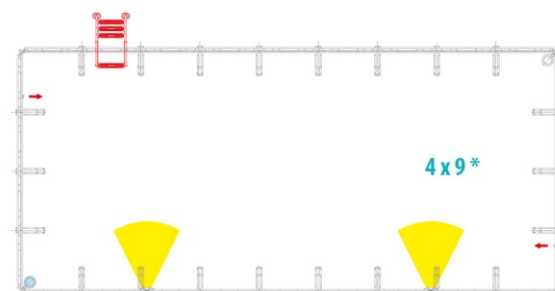

PISCINAS ELEVADAS - DOLCEVITA

DOLCEVITA: Posição dos acessórios standard

Skimmer, entrada e luz

Dolce Vita

24

25

35

36

37

49

48

510

* Estes tamanhos não permitem a colocação da escada no centro do lado curto.