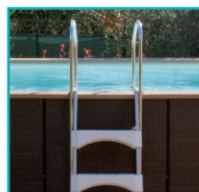

9
Sistema de transbordo

10
Escada de segurança Dolcevita.

KIT PISCINA

$$= 1 + 2 + 3 + 4 + 5 + 6 + 7 + 8 + 9 + 10$$

PAINÉIS DE VIME E CANTONEIRAS DISPONÍVEIS EM
DUAS CORES: CAFÉ OU CINZA, LINER DA PISCINA
(COR: AZUL CLARO, BEGE OU BRANCO)