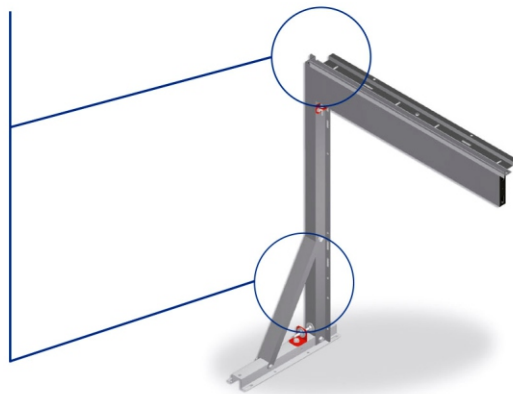

PISCINAS ELEVADAS - DOLCEVITA

Componentes aço inoxidável para estabilizar a estrutura da piscina

Dolce Vita

O kit é um sistema de bloqueio em aço inoxidável AISI 304 que consiste em fixadores que permitem evitar o desalinhamento normal dos assentos estruturais da dolcevita durante a fase de enchimento.

Descrição	Referência Laghetto	Código	PVP Unit. €	Letra Desc.
Kit Fixação- alinhamento DOLCE VITA 2X4	DV24KITAL	69616	353,00	L
Kit Fixação- alinhamento DOLCE VITA 2X5	DV25KITAL	69617	429,00	L
Kit Fixação - alinhamento DOLCE VITA 3X4	DV34KITAL	71123	Consultar	L
Kit Fixação- alinhamento DOLCE VITA 3X5	DV35KITAL	69619	488,00	L
Kit Fixação- alinhamento DOLCE VITA 3X6	DV36KITAL	69618	565,00	L
Kit Fixação- alinhamento DOLCE VITA 3X7	DV37KITAL	69620	626,00	L
Kit Fixação- alinhamento DOLCE VITA 4X8	DV48KITAL	69621	761,00	L
Kit Fixação- alinhamento DOLCE VITA 4X9	DV49KITAL	69622	838,00	L
Kit Fixação- alinhamento DOLCE VITA 5X10	DV510KITAL	69623	975,00	L

KIT DE FIXAÇÃO E ALINHAMENTO

**O KIT É COMPOSTO POR ELEMENTOS DE AÇO INOXIDÁVEL AISI 304 E PARAFUSOS.
EVITAM O DESAJUSTE DO ALINHAMENTO DURANTE O ENCHIMENTO DO TANQUE.**

- Com o Kit instalado, não poderá alinhar uma vez que a piscina esteja cheia.
- Pode ser utilizado em piscinas fabricadas desde Abril de 2014.
- Não poderá ser montado numa piscina já instalada pois é necessário desmontá-la completamente.
- Se a Dolcevita foi comprada antes de Abril de 2014 são necessárias alguma modificações na estrutura.