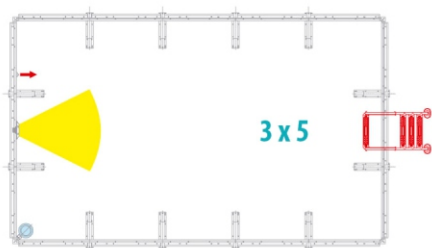

PISCINAS ELEVADAS - DOLCEVITA

DOLCEVITA: Posição dos acessórios standard

Skimmer, entrada e luz

Dolce Vita

24

25

35

36

37

49

48

510

* Estes tamanhos não permitem a colocação da escada no centro do lado curto.