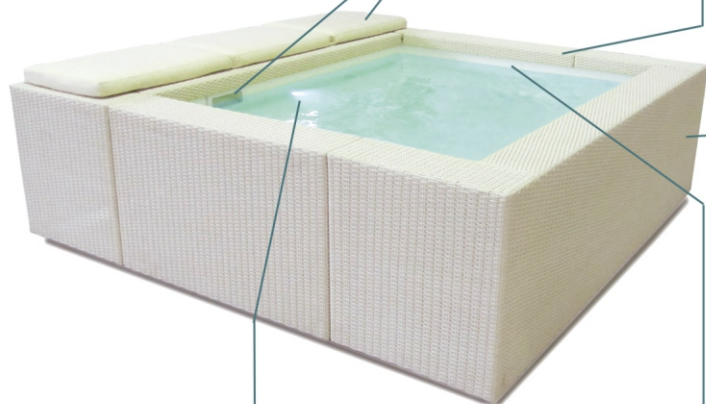

Espreguiçadeira (opcional)

Acabamento de tela náutica Sky disponível em várias cores.

Branco natural - N

Azul turquesa - W

Castanho - B

Cinzento - G

Estrutura interna

Painéis exteriores:

Fibra sintética feita à mão

Branco - BI

Cinzento - GR

Liner

Branco - BI

Foco LED: Luz branca intensa

Descrição	Dimensões totais (L x C x A) cm	Dimensões água (L x C x A) cm	Quant. água litros	Dimensões palete	Peso total envio Kg	Nº paletes	Modelo cor painéis	Referência Laghetto	Código	PVP Unit. €	Letra desc.
Versão Minipiscina. Playa 1 - 220 x 220 Liner branco, sistema de filtração 12 v, skimmer parede, foco LED, painéis de fibra sintética	220x220x70	180x140x55	1200	80x230x150	157	1	PLAYA1 BRANCO	KITDVPLA1BIBI1G	67339	5800,00	L
							PLAYA1 CINZENTO	KITDVPLA1BIGR1G	69349	5800,00	L
Versão Minipiscina Playa 2 - 320 x 220 Liner branco, sistema de filtração 12 v, skimmer parede, foco LED, painéis de fibra sintética.	220x320x70	180x240x55	2000	80x230x170	183	1	PLAYA2 BRANCO	KITDVPLA2BIBI1G	67341	6838,00	L
							PLAYA2 CINZENTO	KITDVPLA2BIGR1G	69351	6838,00	L