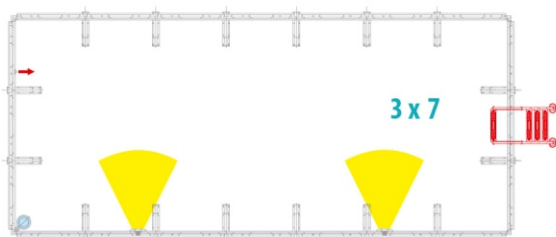

PISCINAS ELEVADAS - DOLCEVITA

DOLCEVITA: Posição dos acessórios standard

Skimmer, entrada e luz

Dolce Vita

24

25

35

36

37

49

48

510

* Estes tamanhos não permitem a colocação da escada no centro do lado curto.