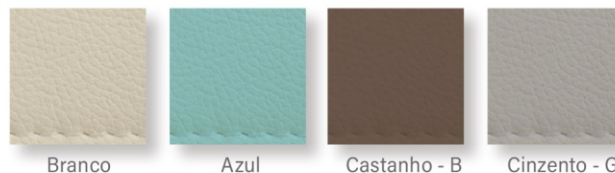

Espreguiçadeira (opcional)

Acabamento de tela náutica Sky disponível em várias cores.

Branco natural - N

Azul turquesa - W

Castanho - B

Cinzento - G

Estrutura interna

Painéis exteriores:

Fibra sintética feita à mão

Branco - BI

Cinzento - GR

Liner

Branco - BI

Foco LED: Luz branca intensa

Descrição	Dimensões totais (L x C x A) cm	Dimensões água (L x C x A) cm	Quant. água litros	Dimensões palete	Peso total envio Kg	Nº paletes	Modelo cor painéis	Referência Laghetto	Código	PVP Unit. €	Letra desc.
Versão Minipiscina. Playa 1 - 220 x 220 Liner branco, sistema de filtração 12 v, skimmer parede, foco LED, painéis de fibra sintética	220x220x70	180x140x55	1200	80x230x150	157	1	PLAYA1 BRANCO	KITDVPLA1BIBI1G	67339	5800,00	L
							PLAYA1 CINZENTO	KITDVPLA1BIGR1G	69349	5800,00	L
Versão Minipiscina Playa 2 - 320 x 220 Liner branco, sistema de filtração 12 v, skimmer parede, foco LED, painéis de fibra sintética.	220x320x70	180x240x55	2000	80x230x170	183	1	PLAYA2 BRANCO	KITDVPLA2BIBI1G	67341	6838,00	L
							PLAYA2 CINZENTO	KITDVPLA2BIGR1G	69351	6838,00	L

Branco natural - N

Azul turquesa - W

Castanho - B

Cinzento - G

Painéis exteriores:

Fibra sintética feita à mão

Estrutura interna

Cobertura térmica