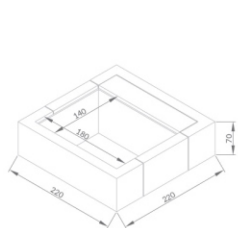

PISCINAS ELEVADAS - PLAYA

Acessórios Playa

PLAYA PLAYA *Twin*

Descrição	Dimensões palete/ pacote	Peso bruto total Kg	Número de pacotes	Referência Laghetto	Código	PVP Unit. €	Letra Desc.
Playa 1 - cobertura standard - 220x220 cm	56x56x27	9	1	CODVPLA1	67346	412,00	L
Playa 2 - cobertura standard - 220x320 cm	56x56x27	11	1	CODVPLA2	67348	435,00	L
Playa 3 - cobertura standard - 220x420 cm	56x56x27	12	1	CODVPLA3	69408	462,00	L
Playa Twin - 220x290 cm - standard cover	56x56x27	12	1	COPLATW1	75467	Consultar	L
Almofada Playa em tela náutica Sky - cor: branco natural	60x70x 25	3	1	DVPLALPSN	67347	308,00	L
Almofada Playa em tela náutica Sky - cor: azul turquesa	60x70x 25	3	1	DVPLALPSW	68616	308,00	L
Almofada Playa em tela náutica Sky - cor: castanho	60x70x 25	3	1	DVPLALPSB	69405	308,00	L
Almofada Playa em tela náutica Sky - cor: azul turquesa	60x70x 25	3	1	DVPLALPSG	69407	308,00	L
Almofada Playa Twin em tela náutica Sky - cor: branco natural	70x70x25	6	1	PLATWCUSN	PLATWCUSN	340,00	L
Almofada Playa Twin em tela náutica Sky - cor: cinza	70x70x25	6	1	PLATWCUSG	PLATWCUSG	340,00	L
Cobertura isotérmica dobrável para Playa 1 / Playa Twin	60x70x 50	2	1	COGIDVPLA11G	70889	220,00	L
Cobertura isotérmica dobrável para Playa 2	60x70x 50	2	1	COGIDVPLA21G	70890	347,00	L
Cobertura isotérmica dobrável para Playa 3	60x70x 50	3	1	COGIDVPLA31G	70891	488,00	L
Espreguiçadeira com encosto basculante e pernas dobráveis. 70 x 210 x 40 cm. - cor: Branco Laghetto	72x210x10	13	1	PLATWLRB	PLATWLRB	Consultar	L
Espreguiçadeira com encosto basculante e pernas dobráveis. 70 x 210 x 40 cm. - cor: Cinza	72x210x10	13	1	PLATWLRG	PLATWLRG	Consultar	L

Tela náutica Sky

PLAYA 1