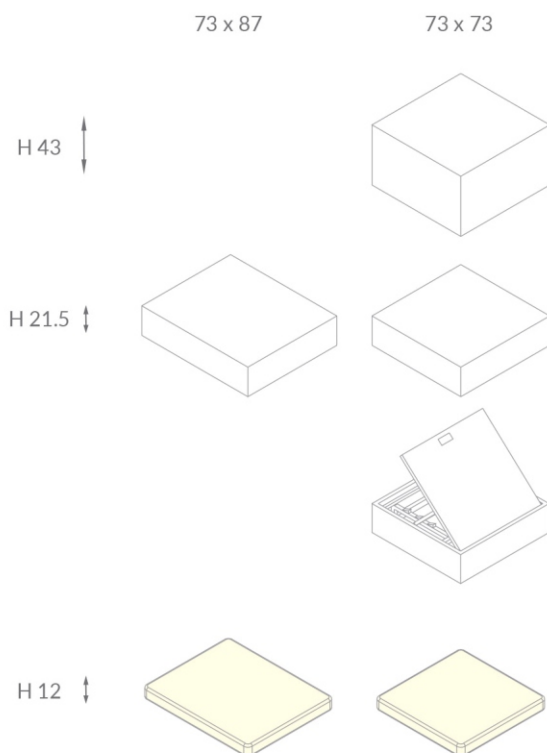

DIMENSÕES DISPONÍVEIS (CM)

PLAYA LIVING

GARANTIA ACESSÓRIOS:
2 ANOS

CORES DISPONÍVEIS

Fibras tecidas à mão

Almofadas de tecido Nautical Sky