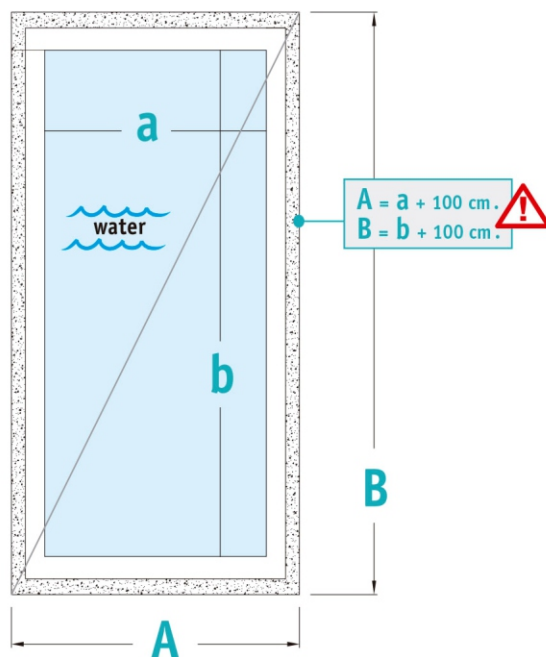

DOLCEVITA: Dimensões da soleira de betão armado

Dolce Vita

SOLEIRA DE BETÃO ARMADO