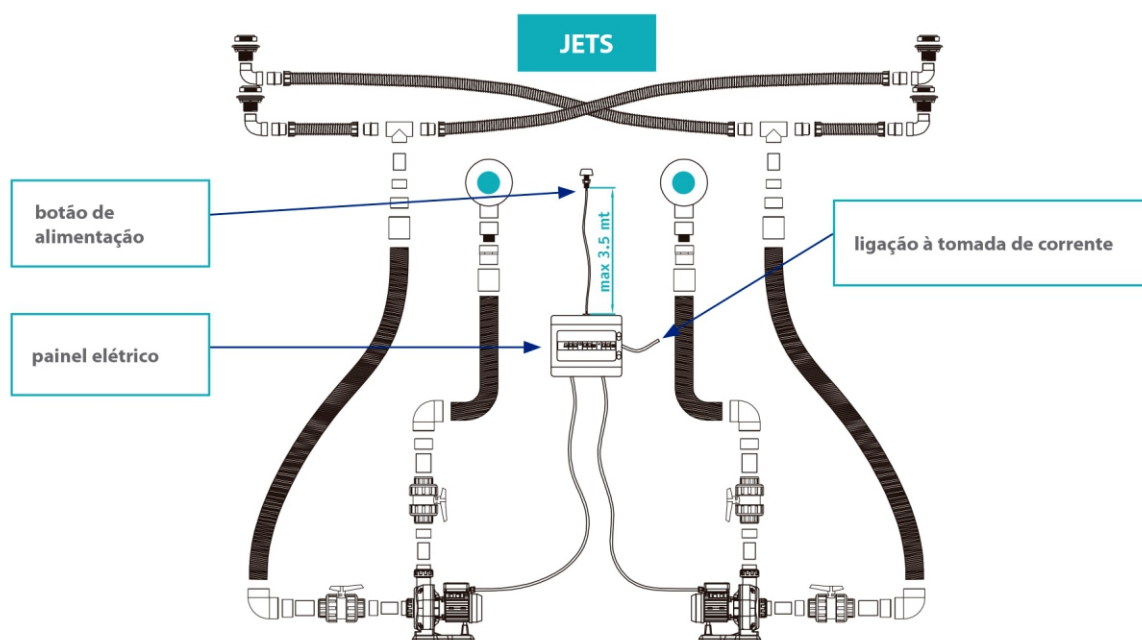

PISCINAS ELEVADAS - DOLCEVITA

DOLCEVITA Kit contra corrente

Dolce Vita

	Descrição	Laghetto referência	Código	PVP Unit. €	Letra Desc.
3 MT	KIT CONTRA CORRENTE: 2 motores, 2 jatos de água, canalização, painel elétrico e controlo remoto com fio.	DVKITNCC020	DVKITNCC030	5373,00	L
4 MT	KIT CONTRA CORRENTE: 2 motores, 2 jatos de água, canalização, painel elétrico e controlo remoto com fio.	DVKITNCC030	DVKITNCC040	5373,00	L

Disponível apenas para DolceVita DIVA LTI e DIVINA. Para ser encomendado em combinação com o kit de piscina onde tem de ser instalado.
 Não pode ser encomendado individualmente.

Estrutura de aço para piscinas elevadas DOLCEVITA