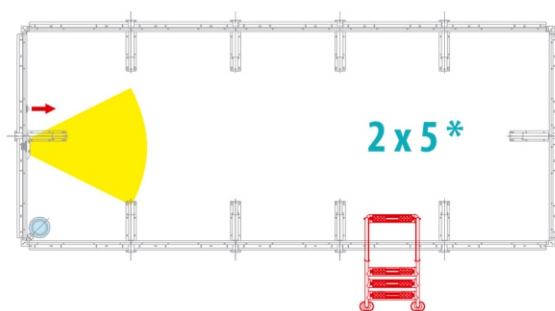

PISCINAS ELEVADAS - DOLCEVITA

DOLCEVITA: Posição dos acessórios standard

Skimmer, entrada e luz

Dolce Vita

24

25

35

36

37

49

48

510

* Estes tamanhos não permitem a colocação da escada no centro do lado curto.