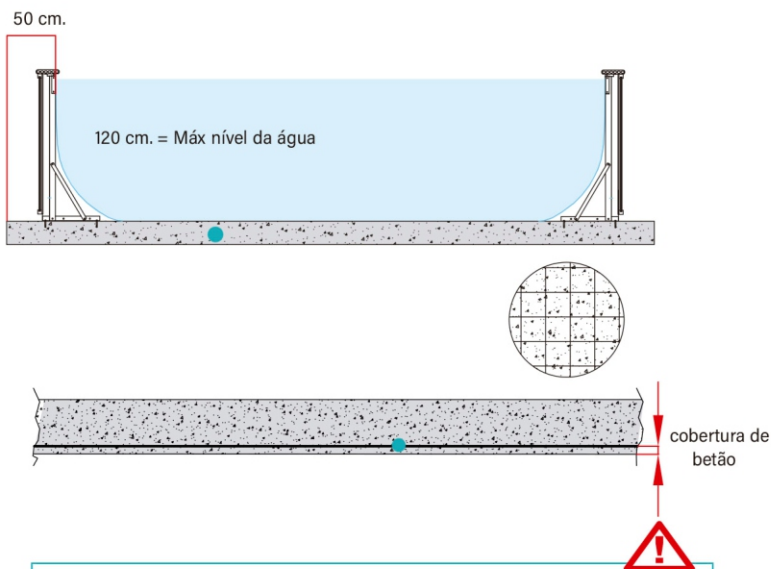

DOLCEVITA: Dimensões da soleira de betão armado

Dolce Vita

SOLEIRA DE BETÃO ARMADO

- Assegurar com o seu engenheiro quais as melhores condições para a instalação.
- Assegurar que a soleira é rectangular com diagonais iguais.
- Assegurar a viabilidade da soleira com um especialista em geologia, em caso de terreno instável.
- A superfície da soleira deve ficar lisa como o gesso.
- Margem de tolerância de desnível do perímetro da soleira = ± 1 cm