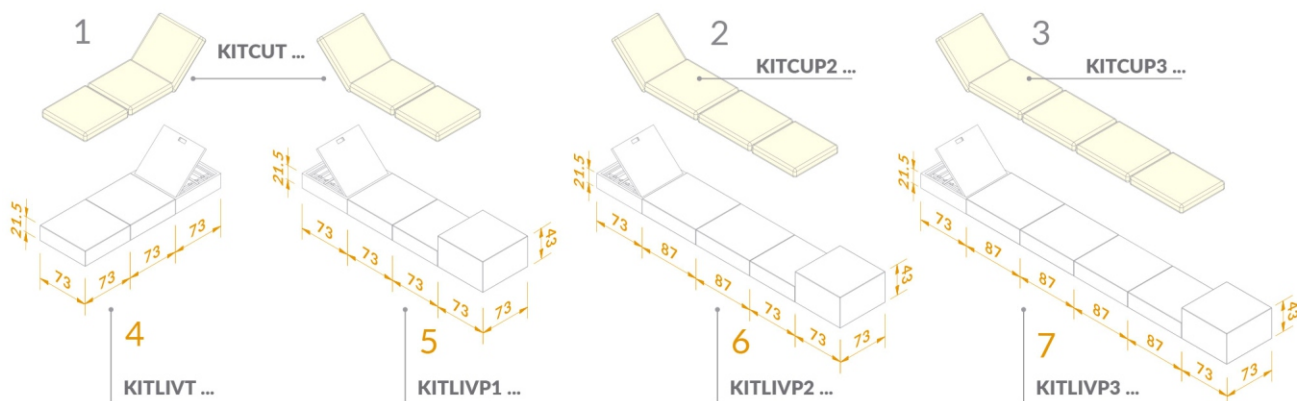

PISCINAS ELEVADAS - PLAYA

PLAYA LIVING assento com encosto reclinável

PLAYA LIVING

EXEMPLOS DE DISPOSIÇÃO