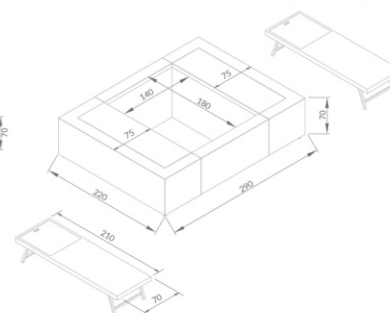

PLAYA TWIN

Modelo	Gaveta	Espelho de água (m)	Dimensões gerais (m)	Altura água (cm)	Peso total (cm)	Volume (l)
PLAYA1	1	1.40 x 1.80	2.20 x 2.20	55	70	1200
PLAYA2	1	2.40 x 1.80	3.20 x 2.20	55	70	2000
PLAYA3	1	3.40 x 1.80	4.20 x 2.20	55	70	3000
PLAYA TWIN	2	1.40 X 1.80	2.20 X 2.90	55	70	1200