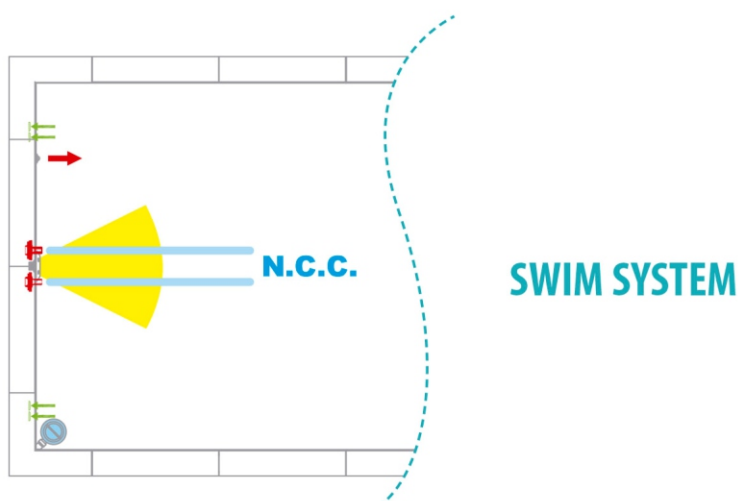

PISCINAS ELEVADAS - DOLCEVITA

DOLCEVITA Kit contra corrente

Dolce Vita

	Descrição	Laghetto referência	Código	PVP Unit. €	Letra Desc.
3 MT	KIT CONTRA CORRENTE: 2 motores, 2 jatos de água, canalização, painel elétrico e controlo remoto com fio.	DVKITNCC020	DVKITNCC030	5373,00	L
4 MT	KIT CONTRA CORRENTE: 2 motores, 2 jatos de água, canalização, painel elétrico e controlo remoto com fio.	DVKITNCC030	DVKITNCC040	5373,00	L

Disponível apenas para DolceVita DIVA LTI e DIVINA. Para ser encomendado em combinação com o kit de piscina onde tem de ser instalado.
Não pode ser encomendado individualmente.