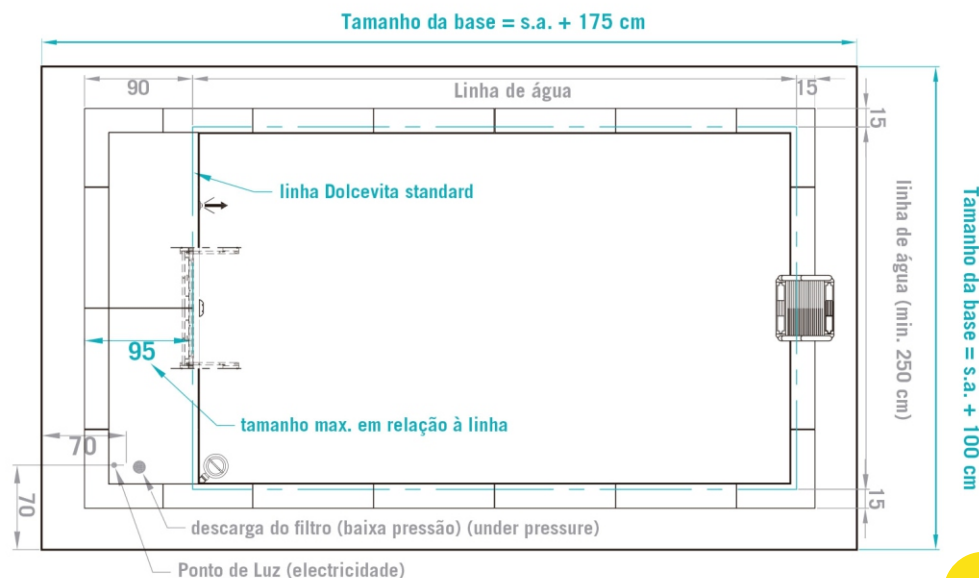

DIMENSÕES DA SOLEIRA DE BETÃO ARMADO PARA A DOLCEVITA DIVA LTI