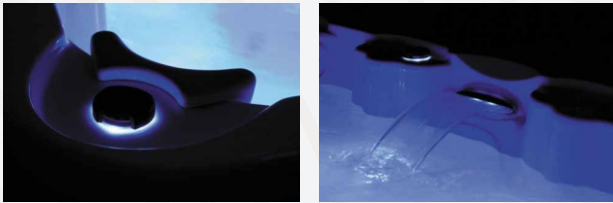

Éclairage LUMIPLUS*

La Chromothérapie et la Musicothérapie complètent à la perfection les effets de l'hydromassage.

La Chromothérapie est une technique naturelle qui porte sur l'utilisation des couleurs. Elle a pour finalité d'aider l'esprit et le corps à trouver son équilibre naturel au niveau physique, mental et émotionnel. De série, 5 projecteurs LEDS supplémentaires sont intégrés au spa. Les Leds éclairent non seulement l'intérieur du spa mais également son pourtour (mode fixe ou séquentiel).