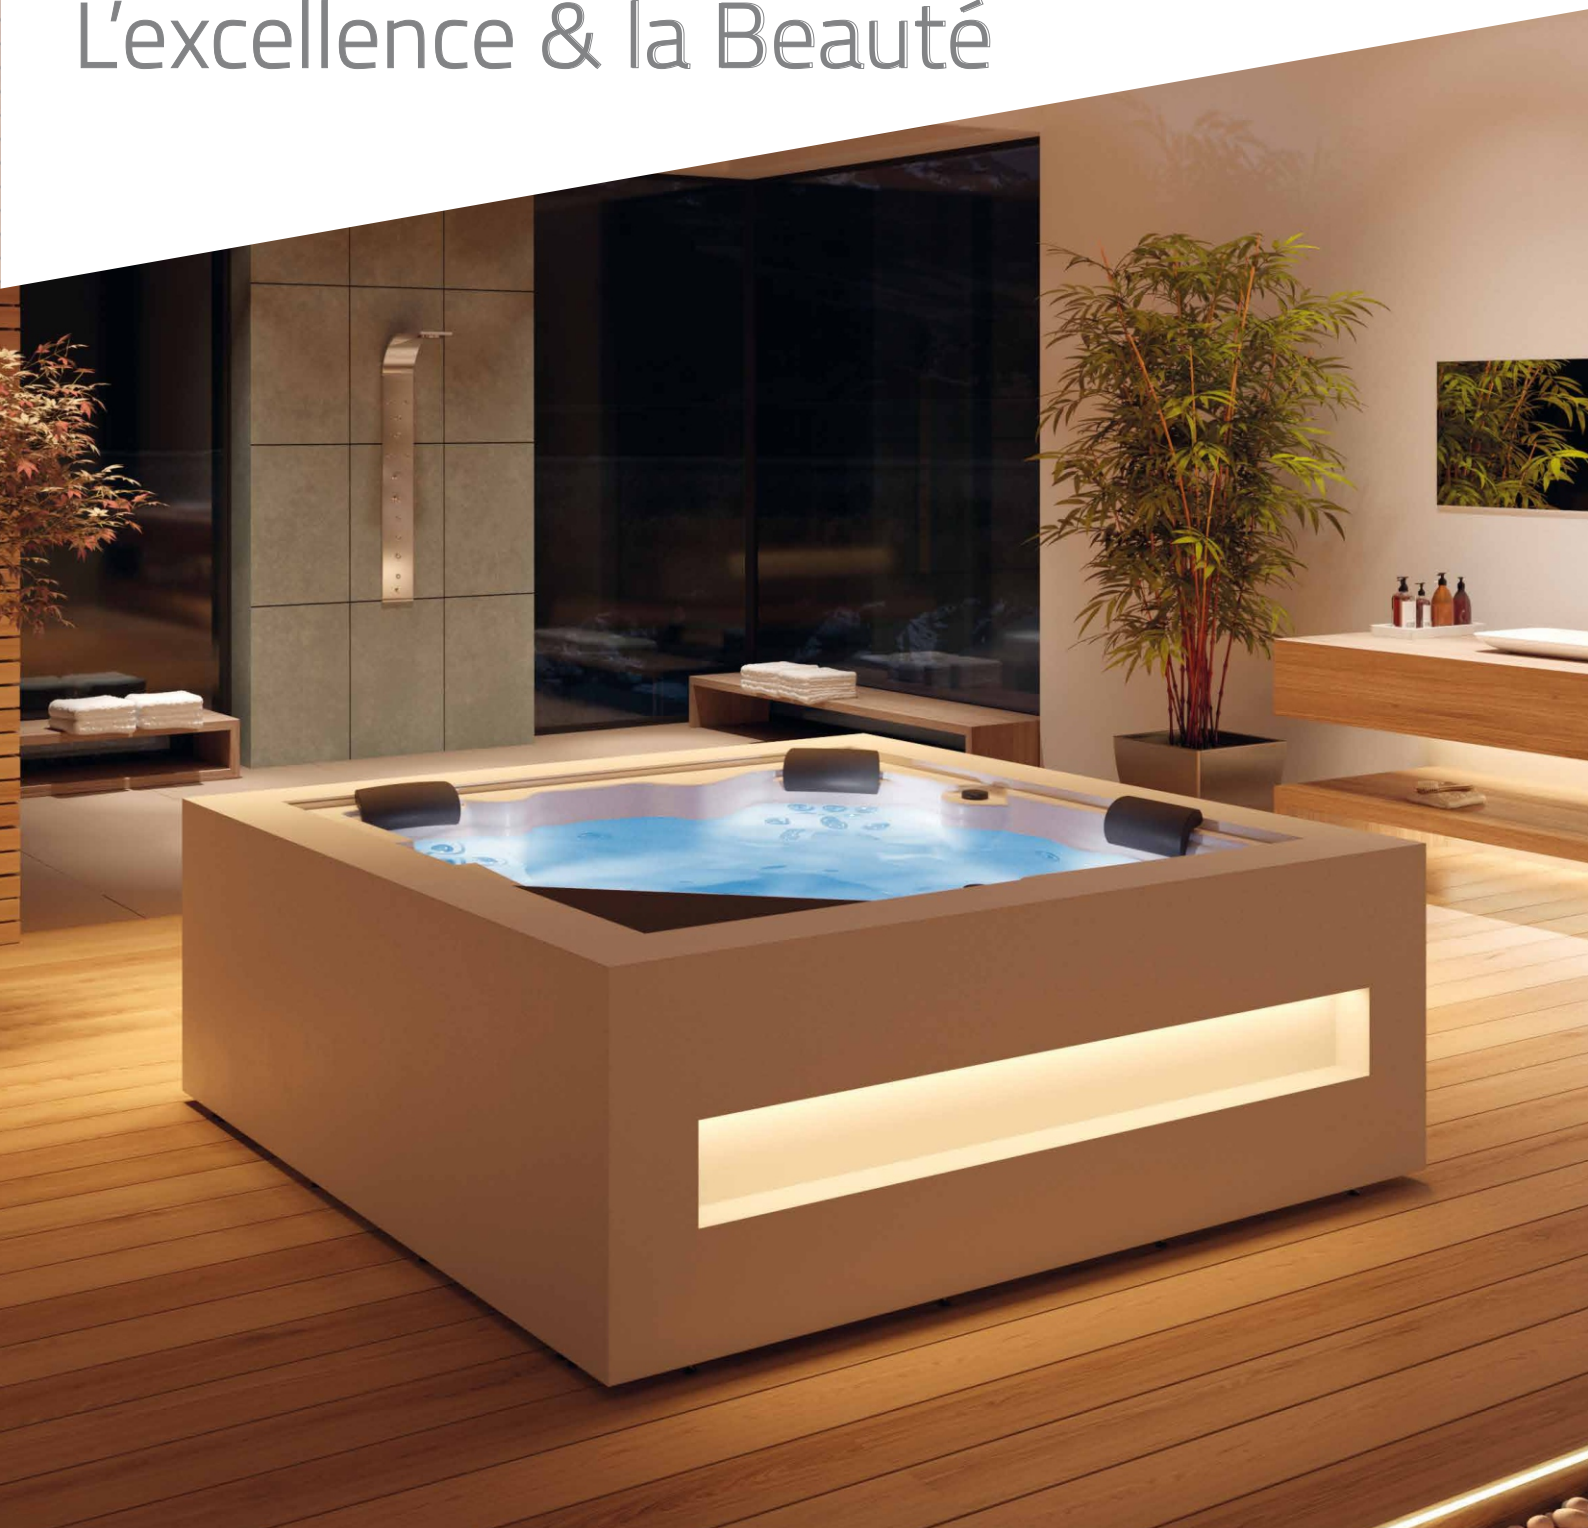

# **NEW'ART** Spa L'excellence & la Beauté

Spa aux lignes contemporaines & harmonieuses.

De conception européenne, le **NEW'ART** Spa est unique par son design & sa forme originale compacte. Meuble précieux PureLine blanc habillé d'un pan éclairé. Équipements haute technologie de dernière génération.