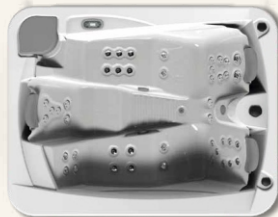

Ocean Dreams
Spa Experience

OCÉAN 70

Les ESSENTIELS

Les CLASSIQUES

SHOWROOM DE 250M2 VISIT US! WEEKEND BY APPOINTMENT ONLY
IN THE BELOURA BUSINESS CENTER, NEAR THE ESTORIL RACE TRACK

Mergulho Salgado Piscinas e Spas, Lda VISITE-NOS Telm. 962444011 Tel. 216075598

Beloura Business Center – Rua dos Navegantes Bloco 1 Loja A R/C 2710-297-Linhó Sintra - perto Autódromo Estoril
EQUIPAMENTOS DE EXCELENTE EFICÁCIA DE ÚLTIMA GERAÇÃO geral@mergulhosalgado.pt www.mergulhosalgado.pt