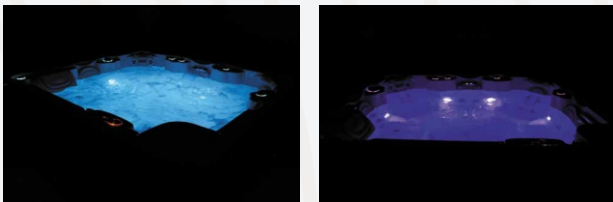

**Éclairage LUMIPLUS\***

La Chromothérapie et la Musicothérapie complètent à la perfection les effets de l'hydromassage.

La Chromothérapie est une technique naturelle qui porte sur l'utilisation des couleurs. Elle a pour finalité d'aider l'esprit et le corps à trouver son équilibre naturel au niveau physique, mental et émotionnel. De série, 5 projecteurs LEDS supplémentaires sont intégrés au spa. Les Leds éclairent non seulement l'intérieur du spa mais également son pourtour (mode fixe ou séquentiel).

Éclairage de la cuve du spa, du pourtour et des commandes.

\* Sauf sur le modèle CORNER, 1 LED

**Barre porte-serviette\*\***

Barre en acier inoxydable décorative et pratique. Intégrée à tous les spas privés avec meuble. La barre est positionnée sur un panneau à ouverture facile : accès rapide à l'équipement interne. Sans visserie apparente, ce panneau spécifique s'ouvre et se ferme grâce à un système de Velcro® industriel.

\*\* Sauf sur le modèle CORNER

**Audio BlueTooth**

- Système Audio 4.1 intégré aux spas privés avec meuble Ocean Dreams

Se compose d'un récepteur BlueTooth pour la reproduction de musique via n'importe quel modèle de SmartPhone ou de dispositif audio équipé d'une connexion BlueTooth. Ainsi, depuis le panneau de commande du spa, l'utilisateur peut ainsi écouter sa playlist, gérer le son... 4 haut-parleurs + 1 subwoofer.