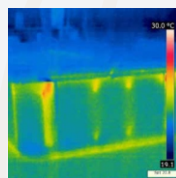

Ocean Dreams Les ESSENTIELS

Spa Experience

Isolation thermique ECOSpa*

L'EcoSpa est un système d'isolation thermique qui consiste à minimiser les déperditions de chaleur. Le meuble du spa est ainsi habillé d'une mousse de polyuréthane de 30 mm d'épaisseur. Un robuste socle en ABS assure l'isolation optimale du spa et garantit une parfaite étanchéité. Enfin, une couverture isothermique De série, sur les modèles de la gamme OCEAN DREAMS (sauf sur les spas de nage de la gamme SwimSpa) & le spa SELECT, épaisseur de 100 à 130 cm pour renforcer l'isolation.

Un spa économe en énergie

Consommation énergétique pour maintenir une eau à 38° (avec une température ambiante de 20°) :

Avec ECOSpa : 6,48 kW/H

Sans ECOSpa : 19,52 kW/H

Ecospa

jusqu'à **67%** d'économie

Isolation thermique Nordic System

Isolation spécifique pour les environnements froids et/ou pour les spas avec meuble installés à l'extérieur. Se compose d'un matériaux isolant de 10 mm d'épaisseur, formé de 5 couches. Recouvre les espaces latéraux du spa (en plus de l'isolation de série ECOSpa). Garantit une efficacité énergétique optimale. **En option sur les spas ÉVOLUTION, ATLANTIDA 70, PACIFIC 70, Océan 70, NEW'ART Spa.**

NORDIC
INSULATION
SYSTEM

NOUVEAU

Traitement de l'eau à l'ozone

L'ozone est de "l'oxygène actif" dont l'efficacité a été prouvée pour combattre les bactéries et champignons. L'ozone est un élément potentiellement oxydant mais, à la différence des produits chimiques traditionnels, ne laisse aucun résidu nocif. Les avantages du traitement de l'eau à l'ozone sont multiples : une eau saine, propre, pure, claire, libre des choramines.

De série, sur les spas CORNER, SÉLECT, ÉMOTION, ÉQUILIBRE.

Traitement de l'eau aux UV