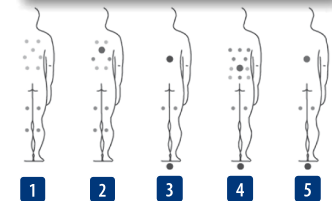

Transport en supplément

NEW'ART Spa	Réf.	Code
Avec meuble effet céramique blanche PureLine	R01 62251SS336CL44	68449SS336CL44

▷ Choisissez la couleur de la cuve

Ajouter à la fin de la Réf. CL + le n° de la couleur choisie

Couleur	N°
☐ Blanc	44

▷ Choisissez une option

Si vous souhaitez une option, remplacer les 3 derniers chiffres de la Réf. (327) par le N° :

Options	N°
AUDIO	337
WIFI TOUCH PANEL + AUDIO	361
NORDIC INSULATION SYSTEM*	362

* WIFI TOUCH PANEL + AUDIO inclus

SHOWROOM DE 250M2 VISIT US! WEEKEND BY APPOINTMENT ONLY
IN THE BELOURA BUSINESS CENTER, NEAR THE ESTORIL RACE TRACK

Mergulho Salgado Piscinas e Spas, Lda VISITE-NOS Telm. 962444011 Tel. 216075598

Beloura Business Center – Rua dos Navegantes Bloco 1 Loja A R/C 2710-297-Linhó Sintra - perto Autódromo Estoril
EQUIPAMENTOS DE EXCELENTE EFICÁCIA DE ÚLTIMA GERAÇÃO geral@mergulhosalgado.pt www.mergulhosalgado.pt