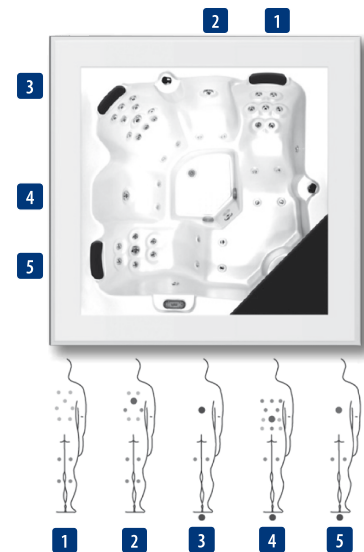

Transport en supplément

NEW'ART Spa	Réf.	Code
Avec meuble effet céramique blanche PureLine	R01 62251SS336CL44	68449SS336CL44

▷ Choisissez la couleur de la cuve

Ajouter à la fin de la Réf. CL + le n° de la couleur choisie

Couleur	N°
☐ Blanc	44

▷ Choisissez une option

Si vous souhaitez une option, remplacer les 3 derniers chiffres de la Réf. (327) par le N° :

Options	N°
AUDIO	337
WIFI TOUCH PANEL + AUDIO	361
NORDIC INSULATION SYSTEM*	362

* WIFI TOUCH PANEL + AUDIO inclus

SHOWROOM DE 250M2 VISIT US! WEEKEND BY APPOINTMENT ONLY
IN THE BELOURA BUSINESS CENTER, NEAR THE ESTORIL RACE TRACK

Mergulho Salgado Piscinas e Spas, Lda VISITE-NOS Telm. 962444011 Tel. 216075598

Beloura Business Center – Rua dos Navegantes Bloco 1 Loja A R/C 2710-297-Linhó Sintra - perto Autódromo Estoril
EQUIPAMENTOS DE EXCELENTE EFICÁCIA DE ÚLTIMA GERAÇÃO geral@mergulhosalgado.pt www.mergulhosalgado.pt