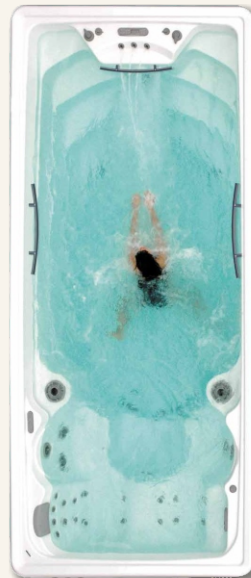

SWIMSPA MEDITERRANEA