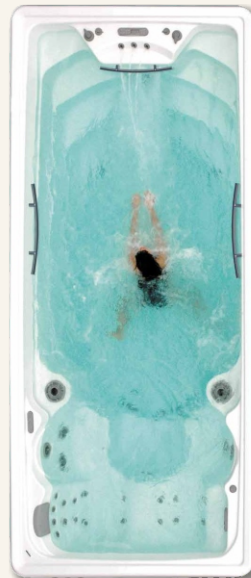

SWIMSPA MEDITERRANEA