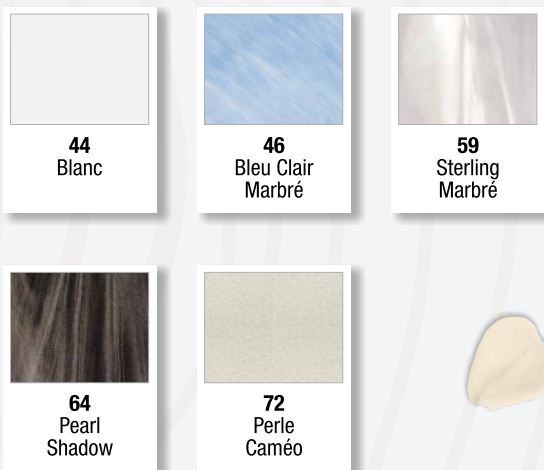

Proposez à vos clients une ligne de meuble esthétique & adaptable à chaque environnement :

Classique, contemporain, puriste. A l'intérieur ou à l'extérieur, une collection d'habillage créée pour sublimer tous les espaces.

Grafito, Thunder, Creek ou Butterfly = 4 STYLES DIFFERENTS pour 1 PRIX UNIQUE !

Les garanties des spas

Ocean Dreams & **Les ESSENTIELS**

Acrylique

Composants

Structure

Ocean Dreams
Spa Experience
Les ESSENTIELS