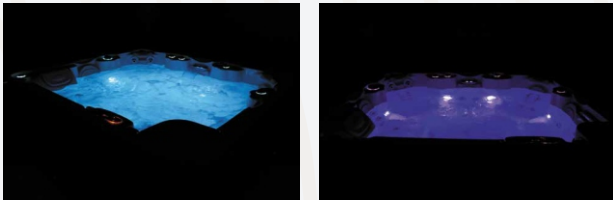

Éclairage LUMIPLUS*

La Chromothérapie et la Musicothérapie complètent à la perfection les effets de l'hydromassage.

La Chromothérapie est une technique naturelle qui porte sur l'utilisation des couleurs. Elle a pour finalité d'aider l'esprit et le corps à trouver son équilibre naturel au niveau physique, mental et émotionnel. De série, 5 projecteurs LEDS supplémentaires sont intégrés au spa. Les Leds éclairent non seulement l'intérieur du spa mais également son pourtour (mode fixe ou séquentiel).

Éclairage de la cuve du spa, du pourtour et des commandes.

* Sauf sur le modèle CORNER, 1 LED

Barre porte-serviette**

Barre en acier inoxydable décorative et pratique. Intégrée à tous les spas privés avec meuble. La barre est positionnée sur un panneau à ouverture facile : accès rapide à l'équipement interne. Sans visserie apparente, ce panneau spécifique s'ouvre et se ferme grâce à un système de Velcro® industriel.

** Sauf sur le modèle CORNER

Audio BlueTooth

- Système Audio 4.1 intégré aux spas privés avec meuble Ocean Dreams

Se compose d'un récepteur BlueTooth pour la reproduction de musique via n'importe quel modèle de SmartPhone ou de dispositif audio équipé d'une connexion BlueTooth. Ainsi, depuis le panneau de commande du spa, l'utilisateur peut ainsi écouter sa playlist, gérer le son... 4 haut-parleurs + 1 subwoofer.