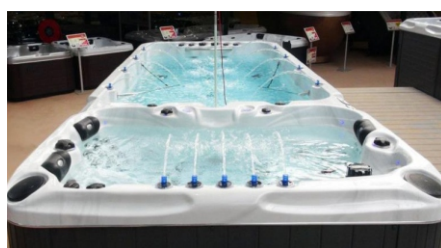

Beloura Business Center

Rua dos Navegantes Bloco 1 Loja A R/C, 2710-297 Linhó Sintra
(Perto do Autódromo do Estoril - Portugal)

contactos:
geral@mergulhosalgado.pt

Diretora:
Patrícia Alves Baganha
Telm. 962444011
patricia@mergulhosalgado.pt

loja@mergulhosalgado.pt
Telem.: (00 351) 919 916 050
Telef./Fax: (00 351) 21 607 55 98