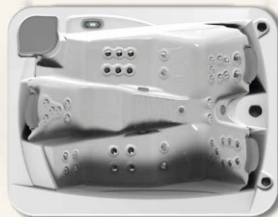

Ocean Dreams
Spa Experience

OCÉAN 70

Les ESSENTIELS

Les CLASSIQUES

SHOWROOM DE 250M2 VISIT US! WEEKEND BY APPOINTMENT ONLY
IN THE BELOURA BUSINESS CENTER, NEAR THE ESTORIL RACE TRACK

Mergulho Salgado Piscinas e Spas, Lda VISITE-NOS Telm. 962444011 Tel. 216075598

Beloura Business Center – Rua dos Navegantes Bloco 1 Loja A R/C 2710-297-Linhó Sintra - perto Autódromo Estoril
EQUIPAMENTOS DE EXCELENTE EFICÁCIA DE ULTIMA GERAÇÃO geral@mergulhosalgado.pt www.mergulhosalgado.pt