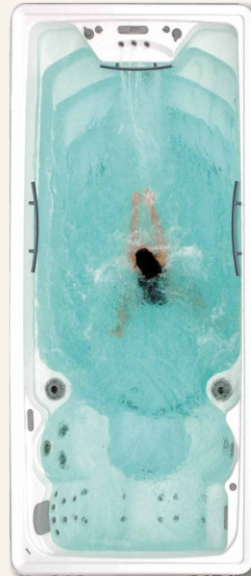

SWIMSPA MEDITERRANEA