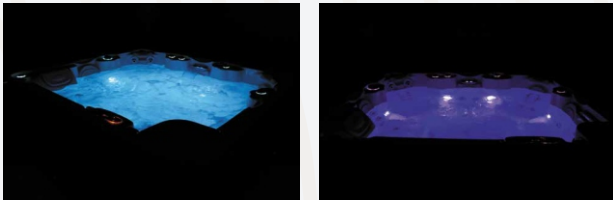

**Éclairage LUMIPLUS\***

La Chromothérapie et la Musicothérapie complètent à la perfection les effets de l'hydromassage.

La Chromothérapie est une technique naturelle qui porte sur l'utilisation des couleurs. Elle a pour finalité d'aider l'esprit et le corps à trouver son équilibre naturel au niveau physique, mental et émotionnel. De série, 5 projecteurs LEDS supplémentaires sont intégrés au spa. Les Leds éclairent non seulement l'intérieur du spa mais également son pourtour (mode fixe ou séquentiel).

Éclairage de la cuve du spa, du pourtour et des commandes.

\* Sauf sur le modèle CORNER, 1 LED

**Barre porte-serviette\*\***

Barre en acier inoxydable décorative et pratique. Intégrée à tous les spas privés avec meuble. La barre est positionnée sur un panneau à ouverture facile : accès rapide à l'équipement interne. Sans visserie apparente, ce panneau spécifique s'ouvre et se ferme grâce à un système de Velcro® industriel.

\*\* Sauf sur le modèle CORNER

**Audio BlueTooth**

- **Système Audio 4.1 intégré aux spas privés avec meuble Ocean Dreams**

Se compose d'un récepteur BlueTooth pour la reproduction de musique via n'importe quel modèle de SmartPhone ou de dispositif audio équipé d'une connexion BlueTooth. Ainsi, depuis le panneau de commande du spa, l'utilisateur peut ainsi écouter sa playlist, gérer le son... 4 haut-parleurs + 1 subwoofer.