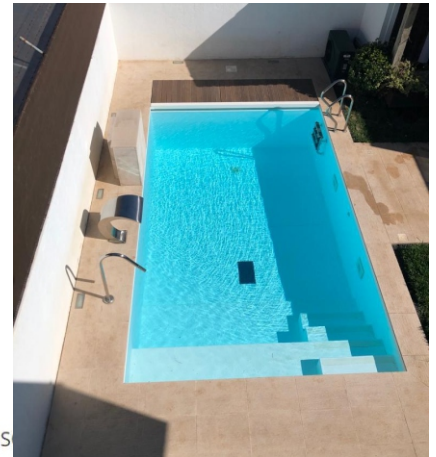

Beloura Business Center

Rua dos Navegantes Bloco 1 Loja A R/C, 2710-297 Linhó Sintra
(Perto do Autódromo do Estoril - Portugal)

contactos:
geral@mergulhosalgado.pt

Diretora:
Patrícia Alves Baganha
Telm. 962444011
patricia@mergulhosalgado.pt

loja@mergulhosalgado.pt
Telem.: (00 351) 919 916 050
Telef./Fax: (00 351) 21 607 55 98