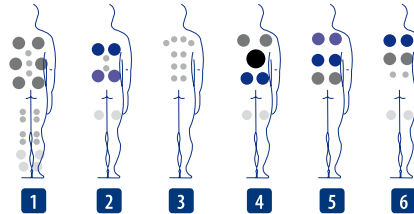

# PACIFIC 70

Meuble CREEK

Meuble THUNDER

Barre porte-serviette inox

- ▷ 6 places (5 assises / 1 allongée)
- ▷ 50 jets inox d'hydromassage + 10 buses d'aéromassage
- ▷ 2 cascades et 3 appuie-têtes
- ▷ Pour la version avec meuble : isolation ECOSpa et barre porte-serviette intégrées.
- ▷ Inclus la chromothérapie (5 LEDs + les accessoires du pourtour éclairés) et l'aromathérapie
- ▷ Livré avec une couverture isothermique
  - Structure métallique haute résistance
  - Base isolante en ABS
  - 1 panneau de contrôle à affichage digital