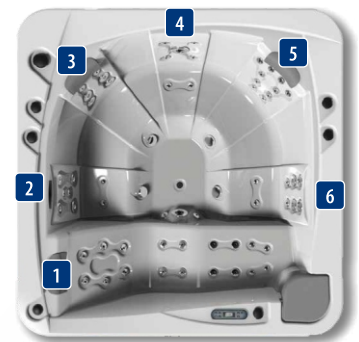

# PACIFIC 70

Meuble CREEK

Meuble THUNDER

Barre porte-serviette inox

- ▷ 6 places (5 assises / 1 allongée)
- ▷ 50 jets inox d'hydromassage + 10 buses d'aéromassage
- ▷ 2 cascades et 3 appuie-têtes
- ▷ Pour la version avec meuble : isolation ECOSpa et barre porte-serviette intégrées.
- ▷ Inclus la chromothérapie (5 LEDs + les accessoires du pourtour éclairés) et l'aromathérapie
- ▷ Livré avec une couverture isothermique
  - Structure métallique haute résistance
  - Base isolante en ABS
  - 1 panneau de contrôle à affichage digital