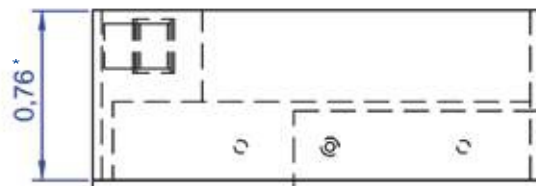

*Alto interior de la estructura.

Certificado Europeo de Fabricación CE®