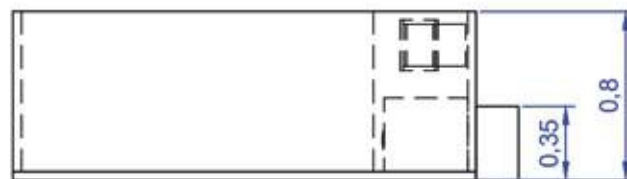

*Alto interior de la estructura.

Certificado Europeo de Fabricación CE®