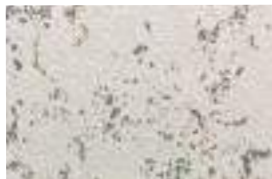

Colores de estructura de ECO ELEVADA H100, ECO ELEVADA H125, MINI POOL:

Estructura en color
ACERO CORTEN

Estructura en color
GRIS ANTRACITA

Modelos de lámina armada:

Relieve 3D

Mármol
LA 5001

Dune
LA 5012

Mármol Gris
LA 5011

Mármol Negro
LA 5035

Hormigón
LA 5037

Ciclón
LA 5015

Glaciar
LA 5014

Moteado
LA 2005

Ventus
LA 5036

Hawaii
LA 5038

Piedra Bali 3D Gris
LA 5004