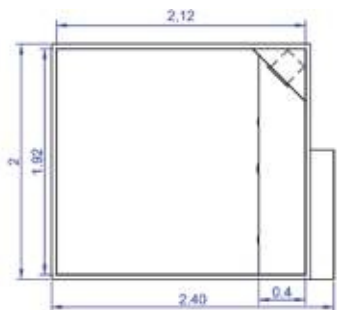

Mergulho Salgado.pt
Loja de Piscinas e Spas

CATÁLOGO DE
Piscina MINI POOL

962 444 011

3. Piscina MINI POOL

Mismas funcionalidades, pero en **tamaño reducido**. ¿Tienes un espacio pequeño pero quieres tener tu piscina en casa? ¡Esta es la tuya! ¿Quieres estar tranquilo en casa sin miedo a que pueda pasar un percance? ¡Esta es la tuya! Nuestras piscinas minis son perfectas para refrescarte y seguir teniendo espacio para todo lo que quieras. ¡Relájate en ellas!

Usos recomendados:

·Ideal para espacios pequeños: terrazas,patios, azoteas o áticos reforzados.

Tamaño 2,4x2m

4.690 €

Medidas totales: 2.4m largo x 2m ancho x 0.8m alto
Medidas agua: 2.12m largo x 1.92m ancho x 0.66m alto