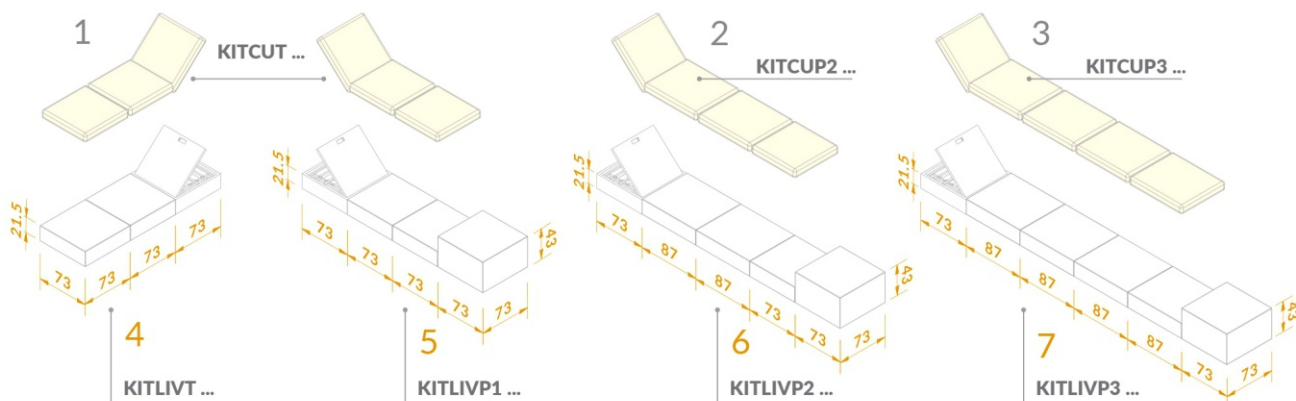

PISCINAS ELEVADAS - PLAYA

PLAYA LIVING assento com encosto reclinável

PLAYA LIVING

EXEMPLOS DE DISPOSIÇÃO