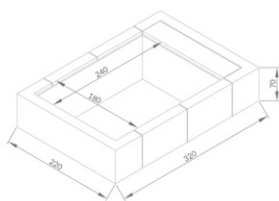

PISCINAS ELEVADAS - PLAYA

Acessórios Playa

PLAYA PLAYA *Twin*

Descrição	Dimensões palete/ pacote	Peso bruto total Kg	Número de pacotes	Referência Laghetto	Código	PVP Unit. €	Letra Desc.
Playa 1 - cobertura standard - 220x220 cm	56x56x27	9	1	CODVPLA1	67346	412,00	L
Playa 2 - cobertura standard - 220x320 cm	56x56x27	11	1	CODVPLA2	67348	435,00	L
Playa 3 - cobertura standard - 220x420 cm	56x56x27	12	1	CODVPLA3	69408	462,00	L
Playa Twin - 220x290 cm - standard cover	56x56x27	12	1	COPLATW1	75467	Consultar	L
Almofada Playa em tela náutica Sky - cor: branco natural	60x70x 25	3	1	DVPLALPSN	67347	308,00	L
Almofada Playa em tela náutica Sky - cor: azul turquesa	60x70x 25	3	1	DVPLALPSW	68616	308,00	L
Almofada Playa em tela náutica Sky - cor: castanho	60x70x 25	3	1	DVPLALPSB	69405	308,00	L
Almofada Playa em tela náutica Sky - cor: azul turquesa	60x70x 25	3	1	DVPLALPSG	69407	308,00	L
Almofada Playa Twin em tela náutica Sky - cor: branco natural	70x70x25	6	1	PLATWCUSN	PLATWCUSN	340,00	L
Almofada Playa Twin em tela náutica Sky - cor: cinza	70x70x25	6	1	PLATWCUSG	PLATWCUSG	340,00	L
Cobertura isotérmica dobrável para Playa 1 / Playa Twin	60x70x 50	2	1	COGIDVPLA11G	70889	220,00	L
Cobertura isotérmica dobrável para Playa 2	60x70x 50	2	1	COGIDVPLA21G	70890	347,00	L
Cobertura isotérmica dobrável para Playa 3	60x70x 50	3	1	COGIDVPLA31G	70891	488,00	L
Espreguiçadeira com encosto basculante e pernas dobráveis. 70 x 210 x 40 cm. - cor: Branco Laghetto	72x210x10	13	1	PLATWLRB	PLATWLRB	Consultar	L
Espreguiçadeira com encosto basculante e pernas dobráveis. 70 x 210 x 40 cm. - cor: Cinza	72x210x10	13	1	PLATWLRG	PLATWLRG	Consultar	L

Tela náutica Sky

PLAYA 2