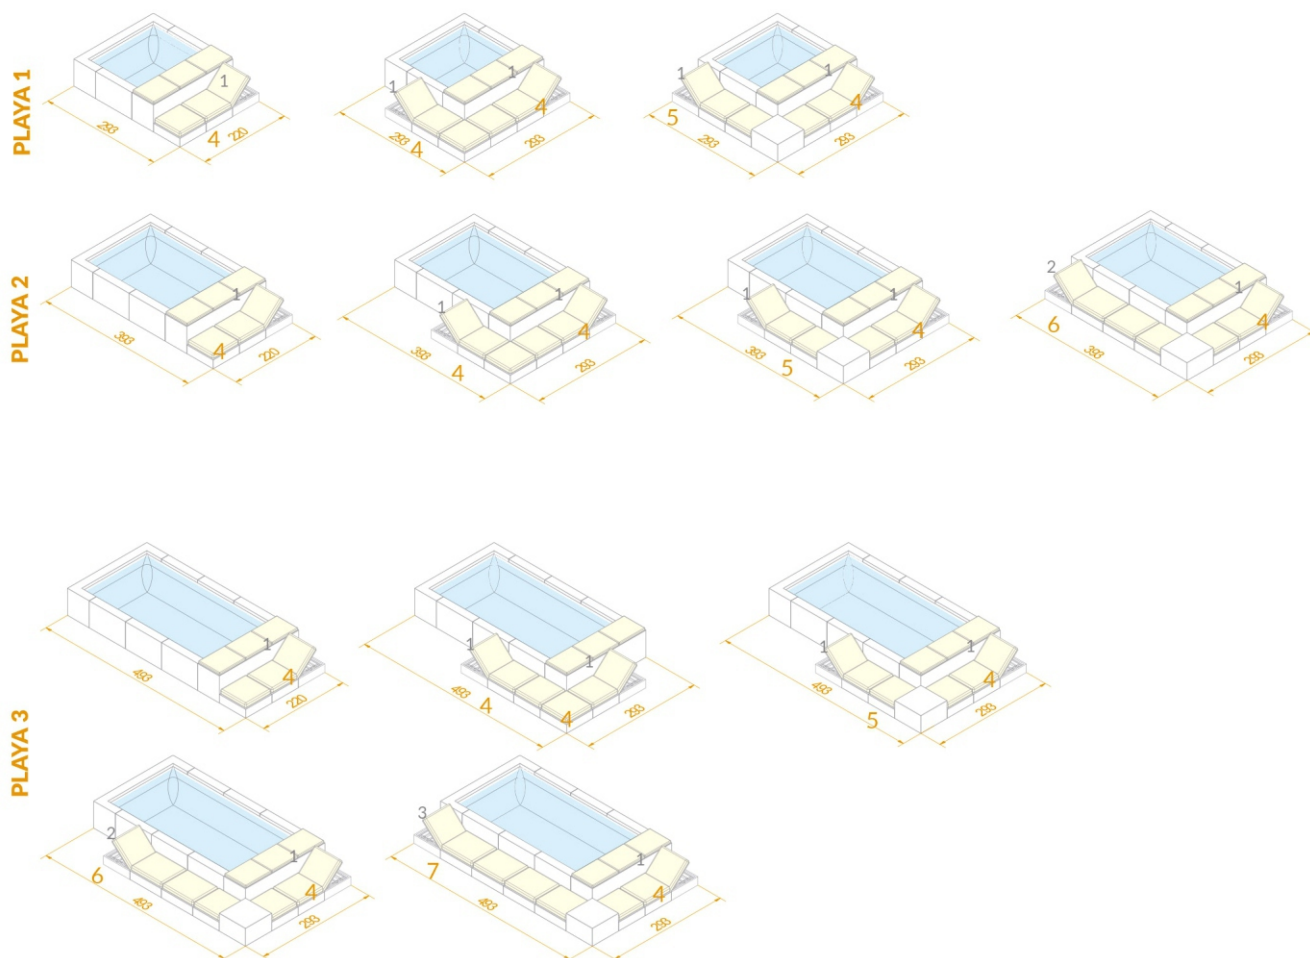

EXEMPLOS DE CONFIGURAÇÃO