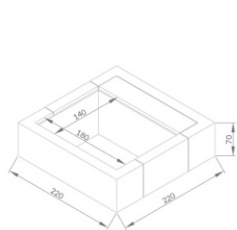

PISCINAS ELEVADAS - PLAYA

Acessórios Playa

PLAYA PLAYA *Twin*

Descrição	Dimensões palete/ pacote	Peso bruto total Kg	Número de pacotes	Referência Laghetto	Código	PVP Unit. €	Letra Desc.
Playa 1 - cobertura standard - 220x220 cm	56x56x27	9	1	CODVPLA1	67346	412,00	L
Playa 2 - cobertura standard - 220x320 cm	56x56x27	11	1	CODVPLA2	67348	435,00	L
Playa 3 - cobertura standard - 220x420 cm	56x56x27	12	1	CODVPLA3	69408	462,00	L
Playa Twin - 220x290 cm - standard cover	56x56x27	12	1	COPLATW1	75467	Consultar	L
Almofada Playa em tela náutica Sky - cor: branco natural	60x70x 25	3	1	DVPLALPSN	67347	308,00	L
Almofada Playa em tela náutica Sky - cor: azul turquesa	60x70x 25	3	1	DVPLALPSW	68616	308,00	L
Almofada Playa em tela náutica Sky - cor: castanho	60x70x 25	3	1	DVPLALPSB	69405	308,00	L
Almofada Playa em tela náutica Sky - cor: azul turquesa	60x70x 25	3	1	DVPLALPSG	69407	308,00	L
Almofada Playa Twin em tela náutica Sky - cor: branco natural	70x70x25	6	1	PLATWCUSN	PLATWCUSN	340,00	L
Almofada Playa Twin em tela náutica Sky - cor: cinza	70x70x25	6	1	PLATWCUSG	PLATWCUSG	340,00	L
Cobertura isotérmica dobrável para Playa 1 / Playa Twin	60x70x 50	2	1	COGIDVPLA11G	70889	220,00	L
Cobertura isotérmica dobrável para Playa 2	60x70x 50	2	1	COGIDVPLA21G	70890	347,00	L
Cobertura isotérmica dobrável para Playa 3	60x70x 50	3	1	COGIDVPLA31G	70891	488,00	L
Espreguiçadeira com encosto basculante e pernas dobráveis. 70 x 210 x 40 cm. - cor: Branco Laghetto	72x210x10	13	1	PLATWLRB	PLATWLRB	Consultar	L
Espreguiçadeira com encosto basculante e pernas dobráveis. 70 x 210 x 40 cm. - cor: Cinza	72x210x10	13	1	PLATWLRG	PLATWLRG	Consultar	L

Tela náutica Sky

PLAYA 1