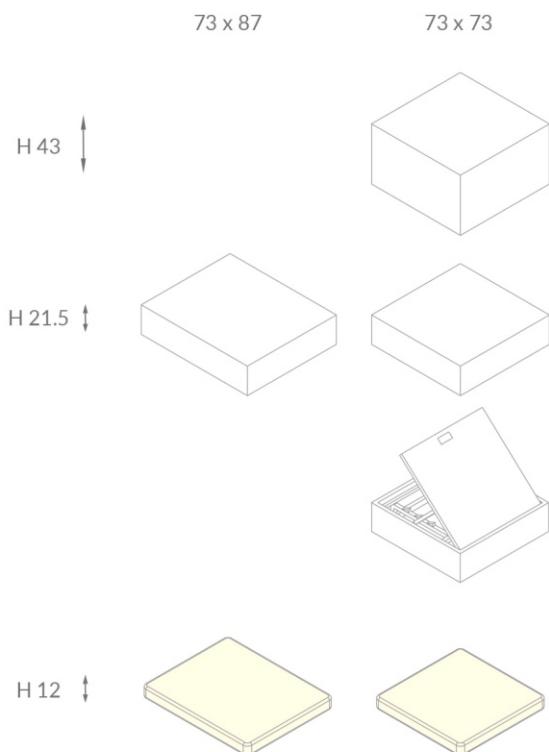

DIMENSÕES DISPONÍVEIS (CM)

PLAYA LIVING

GARANTIA ACESSÓRIOS:
2 ANOS

CORES DISPONÍVEIS

Fibras tecidas à mão

Almofadas de tecido Nautical Sky