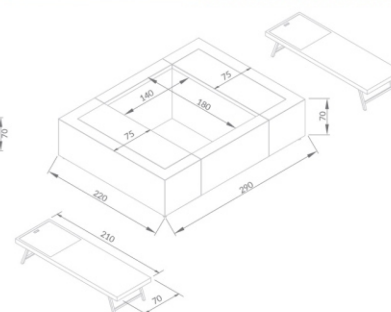

PISCINAS ELEVADAS - PLAYA

Acessórios Playa

PLAYA PLAYA *Twin*

Descrição	Dimensões palete/ pacote	Peso bruto total Kg	Número de pacotes	Referência Laghetto	Código	PVP Unit. €	Letra Desc.
Playa 1 - cobertura standard - 220x220 cm	56x56x27	9	1	CODVPLA1	67346	412,00	L
Playa 2 - cobertura standard - 220x320 cm	56x56x27	11	1	CODVPLA2	67348	435,00	L
Playa 3 - cobertura standard - 220x420 cm	56x56x27	12	1	CODVPLA3	69408	462,00	L
Playa Twin - 220x290 cm - standard cover	56x56x27	12	1	COPLATW1	75467	Consultar	L
Almofada Playa em tela náutica Sky - cor: branco natural	60x70x 25	3	1	DVPLALPSN	67347	308,00	L
Almofada Playa em tela náutica Sky - cor: azul turquesa	60x70x 25	3	1	DVPLALPSW	68616	308,00	L
Almofada Playa em tela náutica Sky - cor: castanho	60x70x 25	3	1	DVPLALPSB	69405	308,00	L
Almofada Playa em tela náutica Sky - cor: azul turquesa	60x70x 25	3	1	DVPLALPSG	69407	308,00	L
Almofada Playa Twin em tela náutica Sky - cor: branco natural	70x70x25	6	1	PLATWCUSN	PLATWCUSN	340,00	L
Almofada Playa Twin em tela náutica Sky - cor: cinza	70x70x25	6	1	PLATWCUSG	PLATWCUSG	340,00	L
Cobertura isotérmica dobrável para Playa 1 / Playa Twin	60x70x 50	2	1	COGIDVPLA11G	70889	220,00	L
Cobertura isotérmica dobrável para Playa 2	60x70x 50	2	1	COGIDVPLA21G	70890	347,00	L
Cobertura isotérmica dobrável para Playa 3	60x70x 50	3	1	COGIDVPLA31G	70891	488,00	L
Espreguiçadeira com encosto basculante e pernas dobráveis. 70 x 210 x 40 cm. - cor: Branco Laghetto	72x210x10	13	1	PLATWLRB	PLATWLRB	Consultar	L
Espreguiçadeira com encosto basculante e pernas dobráveis. 70 x 210 x 40 cm. - cor: Cinza	72x210x10	13	1	PLATWLRG	PLATWLRG	Consultar	L

PLAYA TWIN

Modelo	Gaveta	Espelho de água (m)	Dimensões gerais (m)	Altura água (cm)	Peso total (cm)	Volume (l)
PLAYA1	1	1.40 x 1.80	2.20 x 2.20	55	70	1200
PLAYA2	1	2.40 x 1.80	3.20 x 2.20	55	70	2000
PLAYA3	1	3.40 x 1.80	4.20 x 2.20	55	70	3000
PLAYA TWIN	2	1.40 X 1.80	2.20 X 2.90	55	70	1200