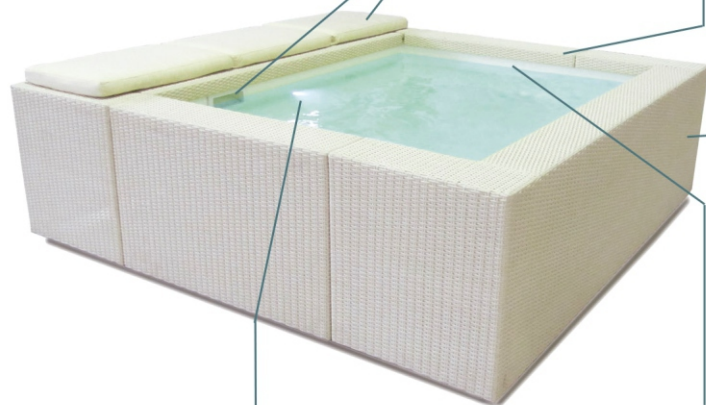

Liner

**LINER**

Liner de alta resistência em poliéster e polímero. Cor branca.

ESTRUTURA

Estrutura em aço galvanizado a quente, e aço inox tratado com epoxi

ACABAMENTOS ESTÉTICOS

Painéis exteriores em vime com estrutura de alumínio. Cores: Laghetto branco, cinza, café.

Espreguiçadeira (opcional)

Acabamento de tela náutica Sky disponível em várias cores.

Branco natural - N

Azul turquesa - W

Castanho - B

Cinzento - G

Estrutura interna

Painéis exteriores:

Fibra sintética feita à mão

Branco - BI

Cinzento - GR

Liner

Branco - BI

Foco LED: Luz branca intensa

Descrição	Dimensões totais (L x C x A) cm	Dimensões água (L x C x A) cm	Quant. água litros	Dimensões palete	Peso total envio Kg	Nº paletes	Modelo cor painéis	Referência Laghetto	Código	PVP Unit. €	Letra desc.
Versão Minipiscina. Playa 1 - 220 x 220 Liner branco, sistema de filtração 12 v, skimmer parede, foco LED, painéis de fibra sintética	220x220x70	180x140x55	1200	80x230x150	157	1	PLAYA1 BRANCO	KITDVPLA1BIBI1G	67339	5800,00	L
							PLAYA1 CINZENTO	KITDVPLA1BIGR1G	69349	5800,00	L
Versão Minipiscina Playa 2 - 320 x 220 Liner branco, sistema de filtração 12 v, skimmer parede, foco LED, painéis de fibra sintética.	220x320x70	180x240x55	2000	80x230x170	183	1	PLAYA2 BRANCO	KITDVPLA2BIBI1G	67341	6838,00	L
							PLAYA2 CINZENTO	KITDVPLA2BIGR1G	69351	6838,00	L