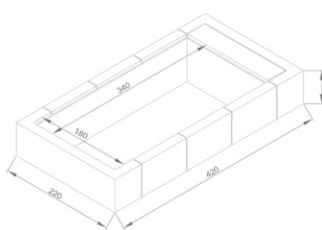

PISCINAS ELEVADAS - PLAYA

Acessórios Playa

PLAYA PLAYA *Twin*

Descrição	Dimensões palete/ pacote	Peso bruto total Kg	Número de pacotes	Referência Laghetto	Código	PVP Unit. €	Letra Desc.
Playa 1 - cobertura standard - 220x220 cm	56x56x27	9	1	CODVPLA1	67346	412,00	L
Playa 2 - cobertura standard - 220x320 cm	56x56x27	11	1	CODVPLA2	67348	435,00	L
Playa 3 - cobertura standard - 220x420 cm	56x56x27	12	1	CODVPLA3	69408	462,00	L
Playa Twin - 220x290 cm - standard cover	56x56x27	12	1	COPLATW1	75467	Consultar	L
Almofada Playa em tela náutica Sky - cor: branco natural	60x70x 25	3	1	DVPLALPSN	67347	308,00	L
Almofada Playa em tela náutica Sky - cor: azul turquesa	60x70x 25	3	1	DVPLALPSW	68616	308,00	L
Almofada Playa em tela náutica Sky - cor: castanho	60x70x 25	3	1	DVPLALPSB	69405	308,00	L
Almofada Playa em tela náutica Sky - cor: azul turquesa	60x70x 25	3	1	DVPLALPSG	69407	308,00	L
Almofada Playa Twin em tela náutica Sky - cor: branco natural	70x70x25	6	1	PLATWCUSN	PLATWCUSN	340,00	L
Almofada Playa Twin em tela náutica Sky - cor: cinza	70x70x25	6	1	PLATWCUSG	PLATWCUSG	340,00	L
Cobertura isotérmica dobrável para Playa 1 / Playa Twin	60x70x 50	2	1	COGIDVPLA11G	70889	220,00	L
Cobertura isotérmica dobrável para Playa 2	60x70x 50	2	1	COGIDVPLA21G	70890	347,00	L
Cobertura isotérmica dobrável para Playa 3	60x70x 50	3	1	COGIDVPLA31G	70891	488,00	L
Espreguiçadeira com encosto basculante e pernas dobráveis. 70 x 210 x 40 cm. - cor: Branco Laghetto	72x210x10	13	1	PLATWLRB	PLATWLRB	Consultar	L
Espreguiçadeira com encosto basculante e pernas dobráveis. 70 x 210 x 40 cm. - cor: Cinza	72x210x10	13	1	PLATWLRG	PLATWLRG	Consultar	L

Tela náutica Sky

PLAYA 3