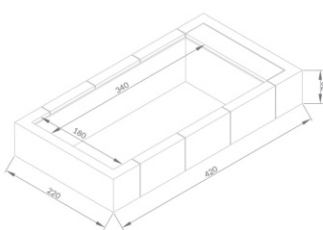

PISCINAS ELEVADAS - PLAYA

Acessórios Playa

PLAYA PLAYA *Twin*

Descrição	Dimensões palete/ pacote	Peso bruto total Kg	Número de pacotes	Referência Laghetto	Código	PVP Unit. €	Letra Desc.
Playa 1 - cobertura standard - 220x220 cm	56x56x27	9	1	CODVPLA1	67346	412,00	L
Playa 2 - cobertura standard - 220x320 cm	56x56x27	11	1	CODVPLA2	67348	435,00	L
Playa 3 - cobertura standard - 220x420 cm	56x56x27	12	1	CODVPLA3	69408	462,00	L
Playa Twin - 220x290 cm - standard cover	56x56x27	12	1	COPLATW1	75467	Consultar	L
Almofada Playa em tela náutica Sky - cor: branco natural	60x70x 25	3	1	DVPLALPSN	67347	308,00	L
Almofada Playa em tela náutica Sky - cor: azul turquesa	60x70x 25	3	1	DVPLALPSW	68616	308,00	L
Almofada Playa em tela náutica Sky - cor: castanho	60x70x 25	3	1	DVPLALPSB	69405	308,00	L
Almofada Playa em tela náutica Sky - cor: azul turquesa	60x70x 25	3	1	DVPLALPSG	69407	308,00	L
Almofada Playa Twin em tela náutica Sky - cor: branco natural	70x70x25	6	1	PLATWCUSN	PLATWCUSN	340,00	L
Almofada Playa Twin em tela náutica Sky - cor: cinza	70x70x25	6	1	PLATWCUSG	PLATWCUSG	340,00	L
Cobertura isotérmica dobrável para Playa 1 / Playa Twin	60x70x 50	2	1	COGIDVPLA11G	70889	220,00	L
Cobertura isotérmica dobrável para Playa 2	60x70x 50	2	1	COGIDVPLA21G	70890	347,00	L
Cobertura isotérmica dobrável para Playa 3	60x70x 50	3	1	COGIDVPLA31G	70891	488,00	L
Espreguiçadeira com encosto basculante e pernas dobráveis. 70 x 210 x 40 cm. - cor: Branco Laghetto	72x210x10	13	1	PLATWLRB	PLATWLRB	Consultar	L
Espreguiçadeira com encosto basculante e pernas dobráveis. 70 x 210 x 40 cm. - cor: Cinza	72x210x10	13	1	PLATWLRG	PLATWLRG	Consultar	L

Tela náutica Sky

PLAYA 3