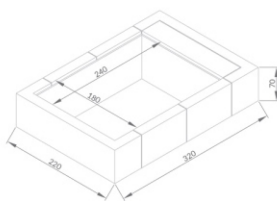

PISCINAS ELEVADAS - PLAYA

Acessórios Playa

PLAYA PLAYA *Twin*

Descrição	Dimensões palete/ pacote	Peso bruto total Kg	Número de pacotes	Referência Laghetto	Código	PVP Unit. €	Letra Desc.
Playa 1 - cobertura standard - 220x220 cm	56x56x27	9	1	CODVPLA1	67346	412,00	L
Playa 2 - cobertura standard - 220x320 cm	56x56x27	11	1	CODVPLA2	67348	435,00	L
Playa 3 - cobertura standard - 220x420 cm	56x56x27	12	1	CODVPLA3	69408	462,00	L
Playa Twin - 220x290 cm - standard cover	56x56x27	12	1	COPLATW1	75467	Consultar	L
Almofada Playa em tela náutica Sky - cor: branco natural	60x70x 25	3	1	DVPLALPSN	67347	308,00	L
Almofada Playa em tela náutica Sky - cor: azul turquesa	60x70x 25	3	1	DVPLALPSW	68616	308,00	L
Almofada Playa em tela náutica Sky - cor: castanho	60x70x 25	3	1	DVPLALPSB	69405	308,00	L
Almofada Playa em tela náutica Sky - cor: azul turquesa	60x70x 25	3	1	DVPLALPSG	69407	308,00	L
Almofada Playa Twin em tela náutica Sky - cor: branco natural	70x70x25	6	1	PLATWCUSN	PLATWCUSN	340,00	L
Almofada Playa Twin em tela náutica Sky - cor: cinza	70x70x25	6	1	PLATWCUSG	PLATWCUSG	340,00	L
Cobertura isotérmica dobrável para Playa 1 / Playa Twin	60x70x 50	2	1	COGIDVPLA11G	70889	220,00	L
Cobertura isotérmica dobrável para Playa 2	60x70x 50	2	1	COGIDVPLA21G	70890	347,00	L
Cobertura isotérmica dobrável para Playa 3	60x70x 50	3	1	COGIDVPLA31G	70891	488,00	L
Espreguiçadeira com encosto basculante e pernas dobráveis. 70 x 210 x 40 cm. - cor: Branco Laghetto	72x210x10	13	1	PLATWLRB	PLATWLRB	Consultar	L
Espreguiçadeira com encosto basculante e pernas dobráveis. 70 x 210 x 40 cm. - cor: Cinza	72x210x10	13	1	PLATWLRG	PLATWLRG	Consultar	L

Tela náutica Sky

PLAYA 2