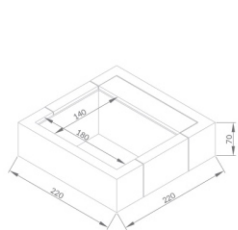

PISCINAS ELEVADAS - PLAYA

Acessórios Playa

PLAYA PLAYA *Twin*

Descrição	Dimensões palete/ pacote	Peso bruto total Kg	Número de pacotes	Referência Laghetto	Código	PVP Unit. €	Letra Desc.
Playa 1 - cobertura standard - 220x220 cm	56x56x27	9	1	CODVPLA1	67346	412,00	L
Playa 2 - cobertura standard - 220x320 cm	56x56x27	11	1	CODVPLA2	67348	435,00	L
Playa 3 - cobertura standard - 220x420 cm	56x56x27	12	1	CODVPLA3	69408	462,00	L
Playa Twin - 220x290 cm - standard cover	56x56x27	12	1	COPLATW1	75467	Consultar	L
Almofada Playa em tela náutica Sky - cor: branco natural	60x70x 25	3	1	DVPLALPSN	67347	308,00	L
Almofada Playa em tela náutica Sky - cor: azul turquesa	60x70x 25	3	1	DVPLALPSW	68616	308,00	L
Almofada Playa em tela náutica Sky - cor: castanho	60x70x 25	3	1	DVPLALPSB	69405	308,00	L
Almofada Playa em tela náutica Sky - cor: azul turquesa	60x70x 25	3	1	DVPLALPSG	69407	308,00	L
Almofada Playa Twin em tela náutica Sky - cor: branco natural	70x70x25	6	1	PLATWCUSN	PLATWCUSN	340,00	L
Almofada Playa Twin em tela náutica Sky - cor: cinza	70x70x25	6	1	PLATWCUSG	PLATWCUSG	340,00	L
Cobertura isotérmica dobrável para Playa 1 / Playa Twin	60x70x 50	2	1	COGIDVPLA11G	70889	220,00	L
Cobertura isotérmica dobrável para Playa 2	60x70x 50	2	1	COGIDVPLA21G	70890	347,00	L
Cobertura isotérmica dobrável para Playa 3	60x70x 50	3	1	COGIDVPLA31G	70891	488,00	L
Espreguiçadeira com encosto basculante e pernas dobráveis. 70 x 210 x 40 cm. - cor: Branco Laghetto	72x210x10	13	1	PLATWLRB	PLATWLRB	Consultar	L
Espreguiçadeira com encosto basculante e pernas dobráveis. 70 x 210 x 40 cm. - cor: Cinza	72x210x10	13	1	PLATWLRG	PLATWLRG	Consultar	L

Tela náutica Sky

PLAYA 1