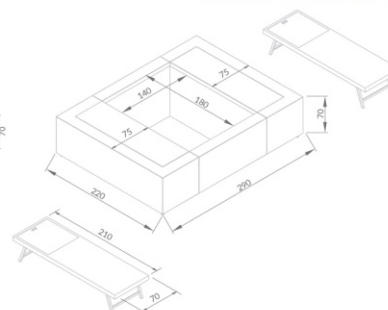

PISCINAS ELEVADAS - PLAYA

Acessórios Playa

PLAYA PLAYA *Twin*

Descrição	Dimensões palete/ pacote	Peso bruto total Kg	Número de pacotes	Referência Laghetto	Código	PVP Unit. €	Letra Desc.
Playa 1 - cobertura standard - 220x220 cm	56x56x27	9	1	CODVPLA1	67346	412,00	L
Playa 2 - cobertura standard - 220x320 cm	56x56x27	11	1	CODVPLA2	67348	435,00	L
Playa 3 - cobertura standard - 220x420 cm	56x56x27	12	1	CODVPLA3	69408	462,00	L
Playa Twin - 220x290 cm - standard cover	56x56x27	12	1	COPLATW1	75467	Consultar	L
Almofada Playa em tela náutica Sky - cor: branco natural	60x70x 25	3	1	DVPLALPSN	67347	308,00	L
Almofada Playa em tela náutica Sky - cor: azul turquesa	60x70x 25	3	1	DVPLALPSW	68616	308,00	L
Almofada Playa em tela náutica Sky - cor: castanho	60x70x 25	3	1	DVPLALPSB	69405	308,00	L
Almofada Playa em tela náutica Sky - cor: azul turquesa	60x70x 25	3	1	DVPLALPSG	69407	308,00	L
Almofada Playa Twin em tela náutica Sky - cor: branco natural	70x70x25	6	1	PLATWCUSN	PLATWCUSN	340,00	L
Almofada Playa Twin em tela náutica Sky - cor: cinza	70x70x25	6	1	PLATWCUSG	PLATWCUSG	340,00	L
Cobertura isotérmica dobrável para Playa 1 / Playa Twin	60x70x 50	2	1	COGIDVPLA11G	70889	220,00	L
Cobertura isotérmica dobrável para Playa 2	60x70x 50	2	1	COGIDVPLA21G	70890	347,00	L
Cobertura isotérmica dobrável para Playa 3	60x70x 50	3	1	COGIDVPLA31G	70891	488,00	L
Espreguiçadeira com encosto basculante e pernas dobráveis. 70 x 210 x 40 cm. - cor: Branco Laghetto	72x210x10	13	1	PLATWLRB	PLATWLRB	Consultar	L
Espreguiçadeira com encosto basculante e pernas dobráveis. 70 x 210 x 40 cm. - cor: Cinza	72x210x10	13	1	PLATWLRG	PLATWLRG	Consultar	L

PLAYA TWIN

Modelo	Gaveta	Espelho de água (m)	Dimensões gerais (m)	Altura água (cm)	Peso total (cm)	Volume (l)
PLAYA1	1	1.40 x 1.80	2.20 x 2.20	55	70	1200
PLAYA2	1	2.40 x 1.80	3.20 x 2.20	55	70	2000
PLAYA3	1	3.40 x 1.80	4.20 x 2.20	55	70	3000
PLAYA TWIN	2	1.40 X 1.80	2.20 X 2.90	55	70	1200