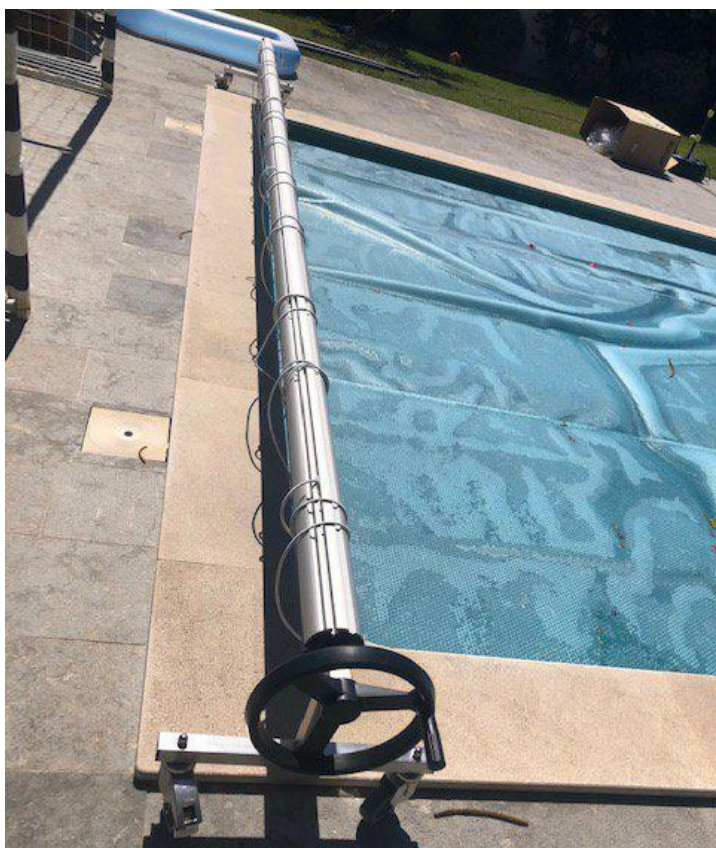

COBERTURAS DE BOLHAS

COBERTURAS DE BOLHAS SOLARES

Coberturas solares de bolhas com tamanho standard e reforço com bainha no lado do enrolador.

O reforço unilateral permite que estas coberturas sejam facilmente recortadas e adaptadas às dimensões da sua piscina

É um produto de muito simples instalação já que simplesmente a deve pousar sobre a água da piscina. Para seu recolhimento e colocação, recomendamos o uso de enrolador de coberturas de bolhas para piscina, já que facilitará muito e aperfeiçoará o tempo de manuseio.