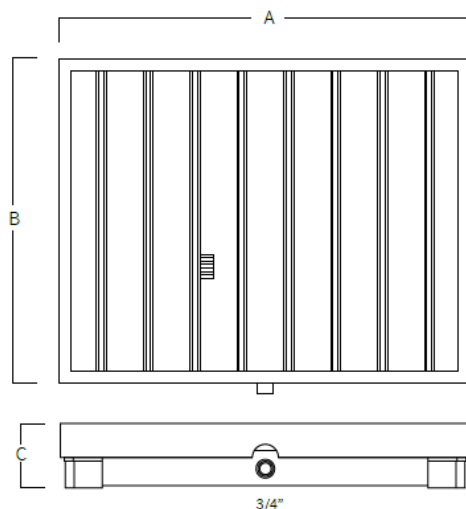

DUCHES IMAGINE

Duche de plataforma de chão com jatos de água em arco de baixo para cima.

Estrutura em madeira de Teca e acessórios em aço inox 316L polidos de qualidade marinha.

Ajuste da altura do arco de água desde 10 cm até 4 metros.

Acionamento do duche por pressão sobre a plataforma.

Pressão mínima de 10 Kg e máxima de 140 Kg.

Ligação de água com acessório de mangueira de encaixe rápido de 3/4"

Racor de ligação rápida e pré filtro incluídos.

Tratando-se de um produto natural, recomenda-se uma manutenção anual com óleo de Teca.

Mergulho Salgado Piscinas e Spas, Lda. VISITE-NOS Telm. 962444011 Tel. 216075598

Beloura Business Center – Rua dos Navegantes Bloco 1 Loja A R/C 2710-297-Linhó Sintra - perto Autódromo Estoril

EQUIPAMENTOS DE EXCELENTE EFICÁCIA DE ÚLTIMA GERAÇÃO geral@mergulhosalgado.pt www.mergulhosalgado.pt