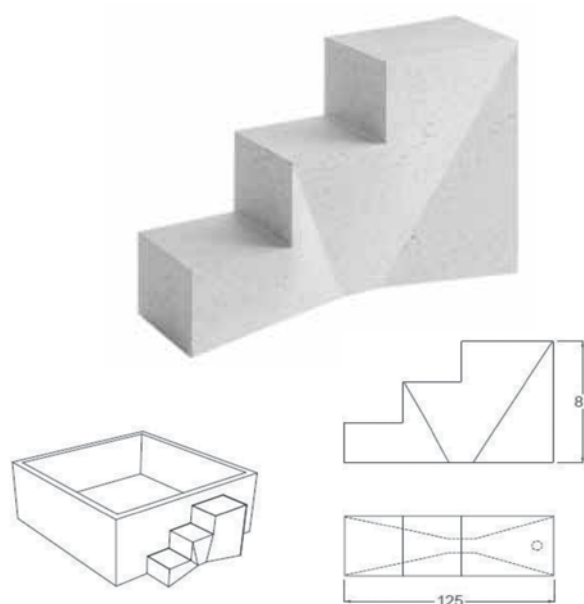

ACESSÓRIOS **treesse**

Complemente a sua spa com um acessório que acompanha o glamour Treesse

BIG BANG

Coluna para uso exterior, com sistema de som **BOSE**

TSS-860-0023 Big Bang com cromoterapia 2.800,00 €

Possibilidade de sincronizar a iluminação com a SPA PHANTOM ou a FUSION.

DEGRAU

TSS-850-0021 Degrau 3 níveis - branco 720,00 €

A todos os preços acresce IVA de 23%

962 444 011