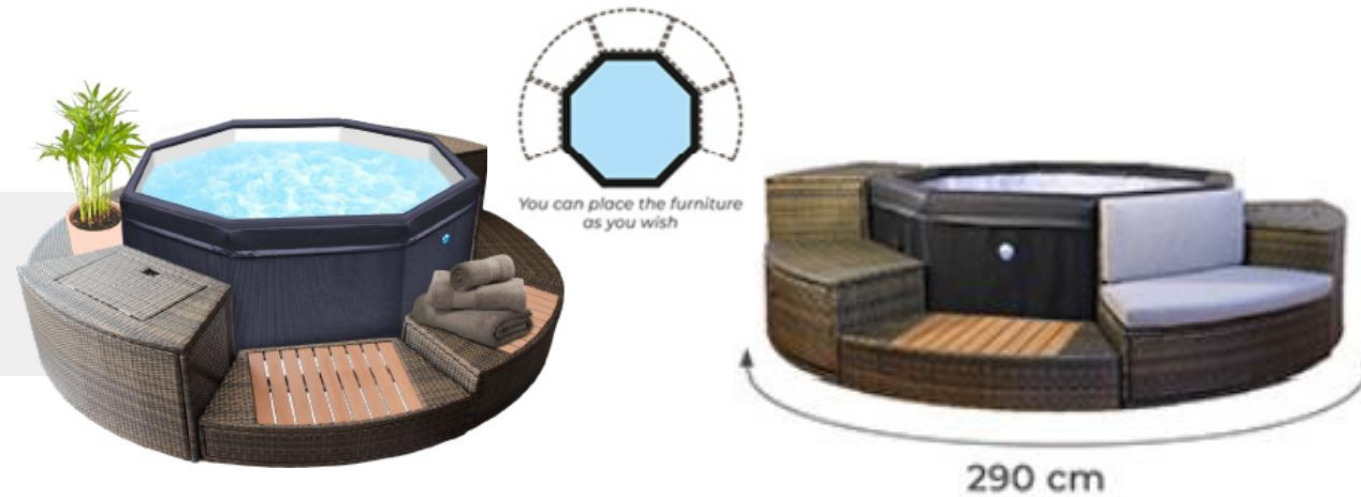

Mergulho Salgado.pt

Loja de Piscinas e Spas

4/6 Lugares

Spa profundo para imersão total

Tripla função Massagem / Aquecimento/ Filtração

Cobertura isolante 100% segura

Volume agua 1000 litros

Dimensão 193 x 73 altura

Profundidade dos moveis 0,55 cm

Octopus

 4 + 2 personas

Ø 193 cm

100 boquillas de aire

Volumen: 1000 litros

CAPACITY

193 CM

165 CM

73 CM

37 CM

ALL-IN-ONE MOTOR BLOCK

- MASSAGE
- FILTRATION
- HEATING

BRAIDED PVC FINISH

Mergulho Salgado Piscinas e Spas, Lda VISITE NOS Telm. 962444011 Tel. 216075598

Beloura Business Center – Rua dos Navegantes Bloco 1 Loja A R/C 2710-297-Linhó Sintra - perto Autódromo Estoril
 EQUIPAMENTOS DE EXCELENTE EFICÁCIA ÚLTIMA GERAÇÃO geral@mergulhosalgado.pt www.mergulhosalgado.pt