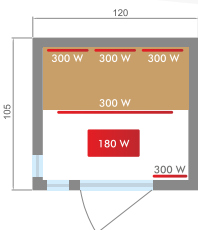

APOLLON 2

SN-APOLLON-Q2

2 plazas

Medidas 120 x 123 x 190 cm

5 emisores de cuarzo- 1500 W

1 emisor de carbono - 180 W