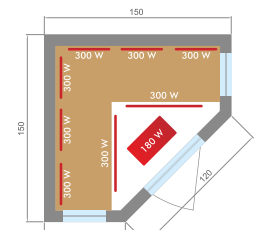

2 plazas

Medidas 120 x 123 x 190 cm

5 emisores de cuarzo- 1500 W

1 emisor de carbono - 180 W

APOLLON 2C

SN-APOLLON-Q2C

2/3 plazas

Medidas 120 x 120 x 190 cm

6 emisores de cuarzo- 1800 W

5 emisores de carbono - 480 W

APOLLON 3

SN-APOLLON-Q3

3 plazas

Medidas 153 x 128 x 190 cm

6 emisores de cuarzo- 1800 W

1 emisor de carbono - 225 W

APOLLON 3C

SN-APOLLON-Q3C

3/4 plazas

Medidas 150 x 150 x 190 cm

8 emisores de cuarzo- 2400 W

1 emisor de carbono - 180 W

Infrarrojos Full Spectrum de cuarzo y panel de carbono en el suelo

Cromoterapia LED / Panel de mandos digital / Audio MP3 / FM / USB / Ozonateur