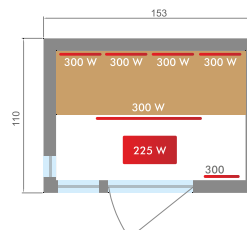

2 plazas

Medidas 120 x 123 x 190 cm

5 emisores de cuarzo- 1500 W

1 emisor de carbono - 180 W

APOLLON 2C

SN-APOLLON-Q2C

2/3 plazas

Medidas 120 x 120 x 190 cm

6 emisores de cuarzo- 1800 W

5 emisores de carbono - 480 W

APOLLON 3

SN-APOLLON-Q3

3 plazas

Medidas 153 x 128 x 190 cm

6 emisores de cuarzo- 1800 W

1 emisor de carbono - 225 W

APOLLON 3C

SN-APOLLON-Q3C

3/4 plazas

Medidas 150 x 150 x 190 cm

8 emisores de cuarzo- 2400 W

1 emisor de carbono - 180 W

Infrarrojos Full Spectrum de cuarzo y panel de carbono en el suelo

Cromoterapia LED / Panel de mandos digital / Audio MP3 / FM / USB / Ozonateur