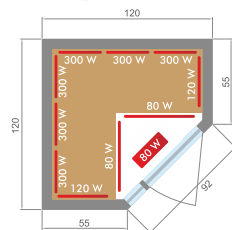

2 plazas

Medidas 120 x 123 x 190 cm

5 emisores de cuarzo- 1500 W

1 emisor de carbono - 180 W

APOLLON 2C

SN-APOLLON-Q2C

2/3 plazas

Medidas 120 x 120 x 190 cm

6 emisores de cuarzo- 1800 W

5 emisores de carbono - 480 W

APOLLON 3

SN-APOLLON-Q3

3 plazas

Medidas 153 x 128 x 190 cm

6 emisores de cuarzo- 1800 W

1 emisor de carbono - 225 W

APOLLON 3C

SN-APOLLON-Q3C

3/4 plazas

Medidas 150 x 150 x 190 cm

8 emisores de cuarzo- 2400 W

1 emisor de carbono - 180 W

Infrarrojos Full Spectrum de cuarzo y panel de carbono en el suelo

Cromoterapia LED / Panel de mandos digital / Audio MP3 / FM / USB / Ozonateur