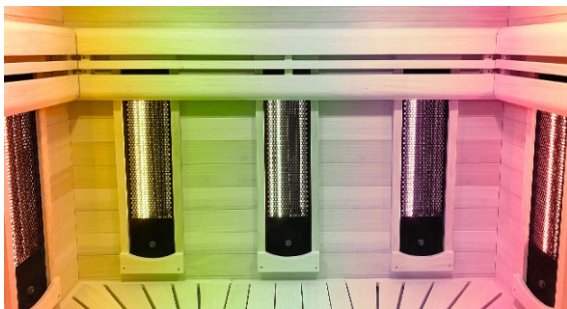

HYBRID COMBI

*Tradicional e Dual Healthy,
o melhor de 2 mundos*

BENEFÍCIOS

- + Tecnologia infravermelha
  Dual healthy
- + Estrutura em cedro vermelho
  e abachi
- + Emissor de carbono no solo
- + Áudio com recepção Bluetooth/MP3
  e FM
- + Painel de controle de toque
  centralizado
- + LED de luz ambiente
- + Porta de vidro de segurança

GARANTIAS

Eléctrica **2 anos**
Madeira **10 anos**

A escolha entre as alegrias de uma sauna tradicional e dos benefícios das ondas infravermelhas.

Holl's pensou em si criando uma cabine combinando esses dois designs de sauna!

A Hybrid Combi revoluciona a prática da sauna, pois permite-lhe beneficiar de sessões de vapor ou de infravermelhos de acordo com o seu estado de espírito e as suas necessidades.

8 emissores duplos saudáveis de quartzo + magnésio estão idealmente localizados em todas as paredes da sauna para fornecer o máximo de benefícios.

1 painel de carbono no piso fornece instantaneamente um calor envolvente na cabine.

Se preferir uma sessão de vapor tradicional, a Hybrid Combi está totalmente equipada com um aquecedor e um kit sauna (balde, colher, ampulheta, higrômetro, termômetro).

Aproveite o seu momento de relaxamento com tranquilidade.