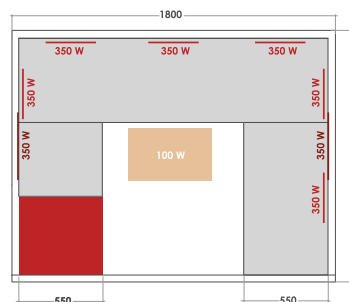

O calor numa sauna infravermelha é menor que o de uma sauna a vapor; está entre 40°C e 60°C.

- Dimensions 180 x 140 x 190 cm
- 8 émetteurs Quartz + Magnésium
- Puissance totale 2800W
- 1 panneau Carbone de 100 W
- Cèdre rouge canadien & Abachi
- Chromothérapie LED
- Audio FM / MP3 / Bluetooth
- Porte en verre sécurisé
- Kit sauna inclus