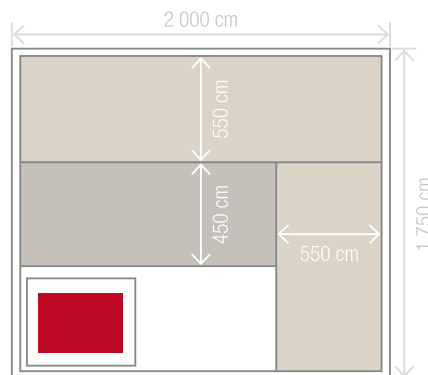

Con un volumen considerable (hasta 6 personas), una sauna de este tipo normalmente requiere una estufa de 8 kW conectada a una toma de corriente de 380 V. Gracias a nuestro aislamiento óptimo, una estufa simple de 4,5 KW, similar a la que se encuentra en una sauna para 3 personas, es suficiente.

CARACTERÍSTICAS

Réf. HL-EC04-K

6 plazas

Dimensiones 200 x 175 x 190 cm

Estufa de 4,5 kW incluida

Cromoterapia LED de interior

Cicuta y cedro rojo

Banco doble y reposacabezas en abachi