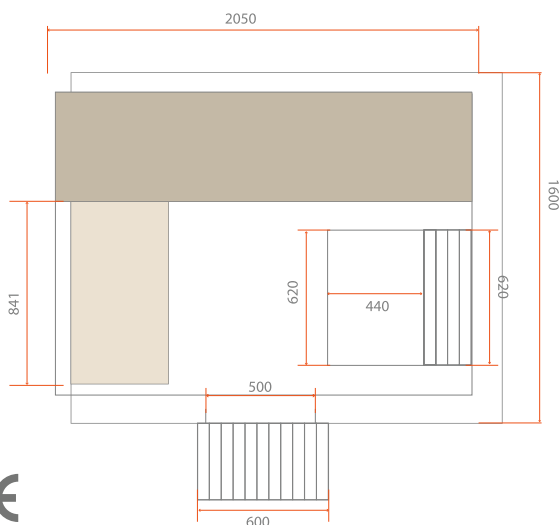

Abeto do
Canadá

GAÏA
LUNA

6 / 3

250 x 205 x 220 cm

SAUNA EXTERIOR

GAÏA LUNA

COM A MAIS PURA
TRADIÇÃO FINLANDESA

PONTOS FORTES

A sauna Gaïa Luna pode acomodar 6 pessoas sentadas. O Seu design curvilíneo melhora a circulação do ar e do calor para uma sessão de bem-estar, sozinho ou com seus entes queridos.

Um terraço na entrada com dois lugares adiciona personalidade aconchegante para esta sauna onde pode saborear uma bebida apreciando da paisagem.

Conjunto de sauna incluído
Balde, colher de madeira,
ampulheta, termómetro
e higrómetro

Banco de conforto dobrável

Apoio de cabeça Confort

VENTAJAS

- Juego de sauna incluido
Cubo de madera / Cazo /
Termómetro / Higrómetro
- Reposacabezas confort
- Paso de entrada de
madera
- Con revestimiento
exterior
- Cromoterapia LED
- Frontal acristalado con
persianas

Telhado betume anti-chuva

CARACTERÍSTICAS

HL-T250E

6 lugares ou 3 reclináveis

Dimensões: 205 x 205 x 220 cm

cromoterapia LED

Abeto do Canadá

Espessura da parede: 38mm