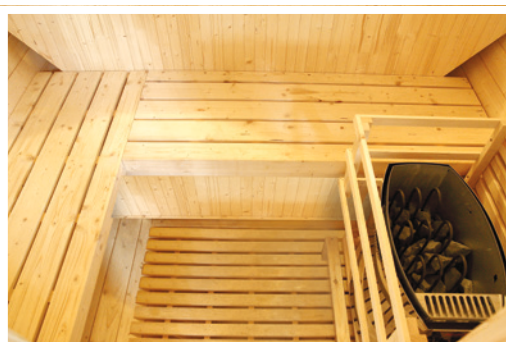

A sauna Gaïa Luna convida-o a estimular todos os seus sentidos com um espaço de tranquilidade interior e exterior.

Feita de madeira maciça de abeto, esta sauna ao ar livre tem um banco dobrável muito confortável para desfrutar do seu momento de tranquilidade deitado, com a cabeça apoiada. Depois de estar instalado com conveniência, brinque com a iluminação usando o comando para aproveitar os benefícios da cromoterapia.

A sauna Gaïa Luna pode acomodar 6 pessoas sentadas. O Seu design curvilíneo melhora a circulação do ar e do calor para uma sessão de bem-estar, sozinho ou com seus entes queridos.

Um terraço na entrada com dois lugares adiciona personalidade aconchegante para esta sauna onde pode saborear uma bebida apreciando da paisagem.

Conjunto de sauna incluído
Balde, colher de madeira,
ampulheta, termómetro
e higrómetro

Banco de conforto dobrável

Apoio de cabeça Confort

VENTAJAS

- Juego de sauna incluido
Cubo de madera / Cazo /
Termómetro / Higrómetro
- Reposacabezas confort
- Paso de entrada de
madera
- Con revestimiento
exterior
- Cromoterapia LED
- Frontal acristalado con
persianas