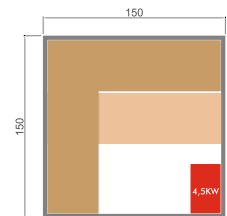

**SENSE 3**

SN-SENSE-3PK

3 lugares

dimensões: 153 x 110 x 190 cm

Aquecedor de 3,5kW

167kg

conjunto de sauna: Balde, colher, ampulheta, termômetro, higrômetro incluído

Vidro de segurança com 8 mm de espessura