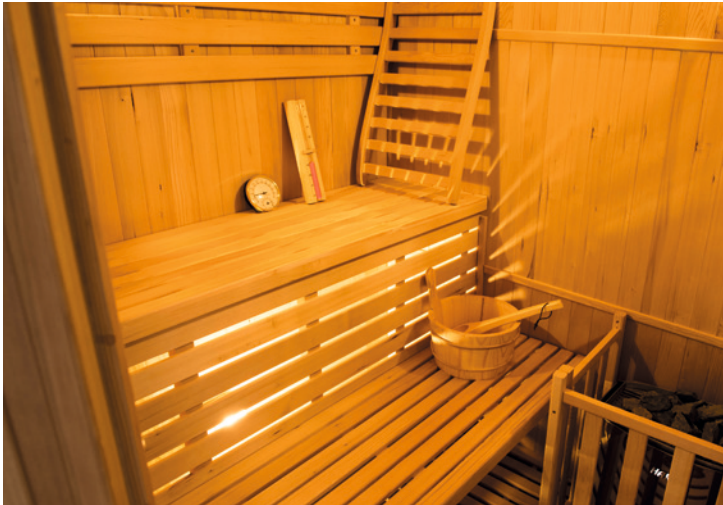

Esta tradicional sauna de abeto canadense é uma verdadeira convite para se instalar, sentado ou deitado, e desfrutar de uma momento de completa paz para o corpo e a mente. A iluminação clássica nos cantos superiores da cabine e sob o banco criam uma atmosfera relaxante enquanto a grande superfície de vidro proporciona uma sensação de abertura para o exterior.

Iluminação de baixo do banco

Vista panorâmica graças a sua ampla faixada de vidro

Aquecedor Harvia incluído

Conjunto de sauna incluído  
Balde, colher de madeira,  
ampulheta, termómetro  
e higrómetro

2 versões disponíveis de 3 a 4 lugares