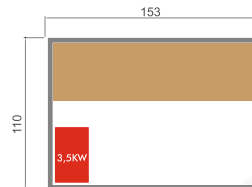

**SENSE 3**

SN-SENSE-3PK

3 lugares

dimensões: 153 x 110 x 190 cm

Aquecedor de 3,5kW

167kg

conjunto de sauna: Balde, colher, ampulheta, termômetro, higrômetro incluído

Vidro de segurança com 8 mm de espessura