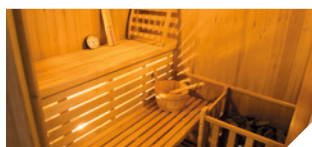

Iluminação de baixo do banco