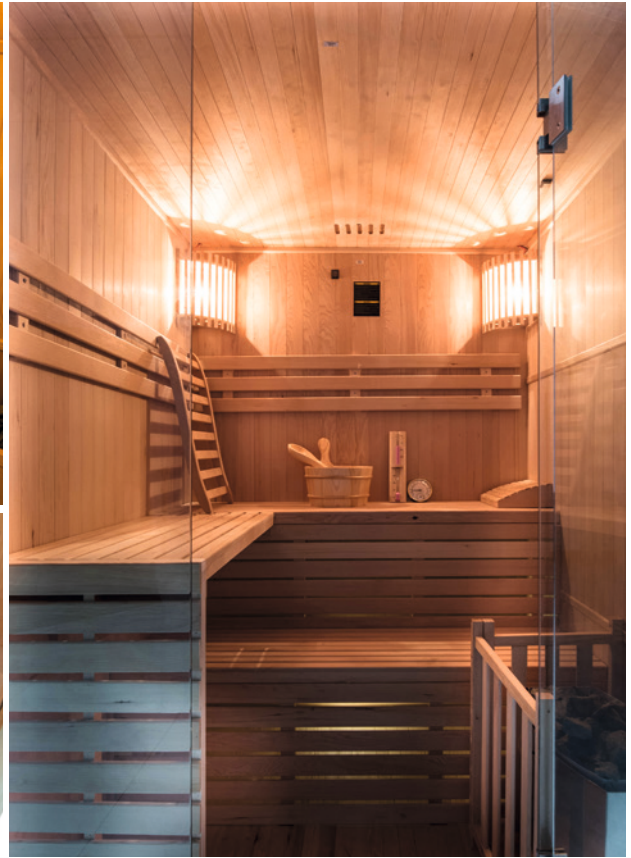

# SENSE

A SAUNA TRADICIONAL  
PANORÂMICA

## PONTOS FORTES

Banco de altura dupla  
Iluminação de baixo do banco  
para um ambiente aconchegante

Abeto do Canadá

Vista panorâmica com  
faixada de vidro

Aquecedor Harvia incluído

Conjunto de sauna incluído

Esta tradicional sauna de abeto canadense é uma verdadeira convite para se instalar, sentado ou deitado, e desfrutar de uma momento de completa paz para o corpo e a mente. A iluminação clássica nos cantos superiores da cabine e sob o banco criam uma atmosfera relaxante enquanto a grande superfície de vidro proporciona uma sensação de abertura para o exterior.

Iluminação de baixo do banco

Vista panorâmica graças a sua ampla faixada de vidro

Aquecedor Harvia incluído

Conjunto de sauna incluído  
Balde, colher de madeira,  
ampulheta, termómetro  
e higrómetro

2 versões disponíveis de 3 a 4 lugares