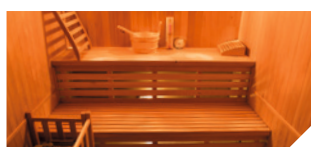

Ambiente matizado