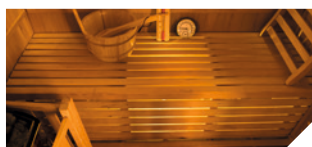

GARANTIAS

Eléctrica **2 anos**

Madeira **4 anos**

Iluminação de baixo do banco