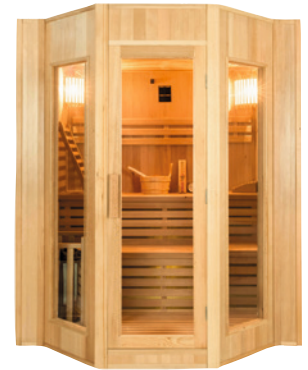

Com equipamento de sauna tradicional

Cabine de sauna finlandesa tradicional

Deixe-se seduzir por uma sauna tradicional e autêntica natural. La Zen seduz com sua madeira de abeto natural do Canadá e pelo seu desempenho cuidadoso.

Com bancada simples ou dupla, dependendo do modelo, possui iluminação de apoio acima e abaixo do banco para ambiente descontraído e amigável.

O seu conjunto de acessórios inclui um balde, uma colher, um termômetro e um higrômetro. Para garantir uma temperatura ideal, incorpora um aquecedor Harvia e 20 k de pedras de lava.