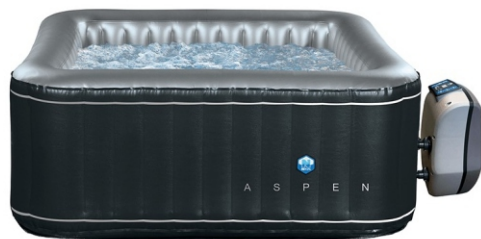

NetSpa Aspen

4 lugares
Tripla função: Massagem / Aquecimento / Filtração
Proteção de aquecedor duplo Motor inteligente e económico
Instalação fácil e rápida, Isolador embutido
Dimensões externas: C 168 x L 168 x A 70 cm
Dimensões internas: C 128 x L 128 x A 70 cm
Volume de água: 700L
Revestimento externo: PVC laminado com acabamento em couro sintético
Revestimento interno: PVC Pérola
Proteção do chão: capa de tapete de tecido sintético
Filtração do nível sonoro: 55 dB a 1 m
Peso (vazio): 27 kg
Potência de aquecimento: 1500 W

NetSpa Montana

4 lugares
Volume de água 700 L
Peso vazio 25kg
Dimensões Ø 175 x A 70 cm

NetSpa Silver

5/6 lugares
Volume de água 850 litros
Peso (vazio) 30kg
Dimensões 195 x 195 X A 70 cm

NetSpa Caïman

4 lugares
Estofamento adicional em imitação de couro
Proteção de aquecedor duplo
Tripla função: Massagem / Aquecimento / Filtração
Dimensões externas: 168 cm x 168 cm x A 70 cm
Dimensões internas: 128 cm x 128 cm x A 70 cm
Volume de água: 700 L
Revestimento externo: PVC laminado com acabamento em couro sintético
Revestinterno: PVC Pérola
Proteção do chão: capa de tapete de tecido sintético
Filtração do nível sonoro: 55 dB a 1m
Peso (vazio): 27 kg

NetSpa Boa

5/6 lugares
Estofamento adicional em imitação de couro
Tripla função: bolhas relaxantes/aquecimento/filtração
Proteção de aquecedor duplo
Motor inteligente e económico
Isolador embutido de instalação rápida e fácil
Dimensões externas: Ø 195 cm x A 70 cm
Dimensões interiores: Ø 152 cm x A 70 cm
Volume de água: 800 L
Revestimento externo: PVC laminado com acabamento em couro sintético
Revestimento interno: PVC Pérola
Proteção do chão: capa de tapete de tecido sintético
Filtração do nível sonoro: 55 dB a 1 m
Peso (vazio): 27 kg
Potência de aquecimento: 1500 W