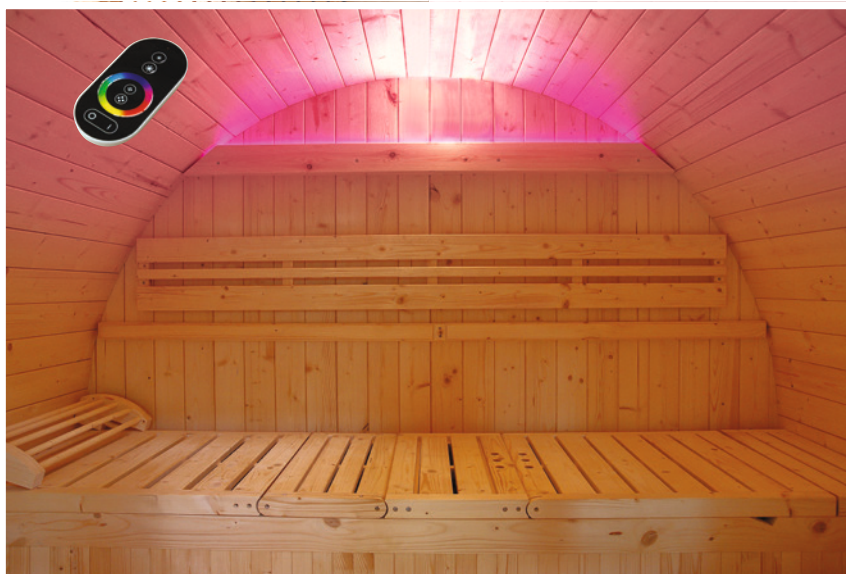

O momento de descontração completa-se com o jogo de cores de cromoterapia. A Sauna Gaïa Bella é composta por dois bancos de nível duplo.

Aproveite ao máximo sua sessão, deitado no banco de topo dobrável.

A sua ergonomia estende-se ao apoio de cabeça integrado. Esta cabana, de charme escandinavo, vai enfeitar o seu jardim com a sua madeira de abeto de cor clara e pelas suas medidas discretas. A sua frente com vidro e persianas traz elegância ao formato redondo desta sauna ao ar livre.

Conjunto de sauna incluído
Balde, colher de madeira,
ampulheta, termómetro
e higrómetro

Banco de conforto dobrável

Apoio de cabeça Confort

VANTAGENS

- Conjunto de sauna incluído
Balde de madeira / Colher /
Termómetro / Hidrómetro
- Encosto de cabeça confort
- Degrau de entrada em madeira
- Com revestimento exterior
- Cromoterapia LED
- Frente com vidro e Persianas

Telhado betume anti-chuva

CARACTERÍSTICAS

HL-T160E
3 lugares ou 1 reclinável
Dimensões: 160 x 205 x 220 cm
cromoterapia LED
Abeto do Canadá
Espessura da parede: 38mm
Altura dupla
Banco superior dobrável + apoio de cabeça móvel
Balde, colher, ampulheta, termómetro, higrómetro incluído
Banco e apoio de cabeça em cedro vermelho do Canadá com certificação FSC
Aquecedor recomendado de 4,5 a 8 kW (não incluído)