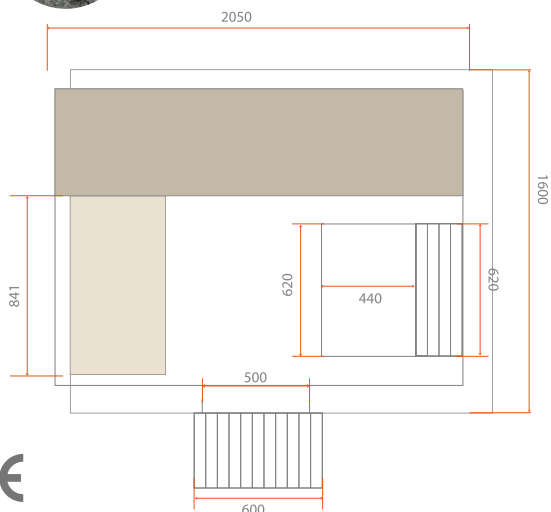

Abeto do
Canadá

GAÏA
BELLA

3 / 1

160 x 205 x 220 cm

SAUNA EXTERIOR

GAÏA BELLA

UM ABRIGO DE PAZ
COMPACTO E CONFORTÁVEL

PONTOS FORTES

Conjunto de sauna incluído
Balde, colher de madeira,
ampulheta, termómetro
e higrómetro

Banco de conforto dobrável

Apoio de cabeça Confort

VANTAGENS

- Conjunto de sauna incluído
Balde de madeira / Colher /
Termómetro / Hidrómetro
- Encosto de cabeça confort
- Degrau de entrada em madeira
- Com revestimento exterior
- Cromoterapia LED
- Frente com vidro e Persianas

Telhado betume anti-chuva

CARACTERÍSTICAS

HL-T160E
3 lugares ou 1 reclinável
Dimensões: 160 x 205 x 220 cm
cromoterapia LED
Abeto do Canadá
Espessura da parede: 38mm
Altura dupla
Banco superior dobrável + apoio de cabeça móvel
Balde, colher, ampulheta, termómetro, higrómetro incluído
Banco e apoio de cabeça em cedro vermelho do Canadá com certificação FSC
Aquecedor recomendado de 4,5 a 8 kW (não incluído)