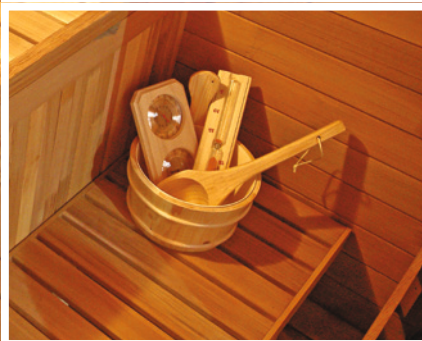

Deixe-se levar pela magnífica tonalidade do cedro vermelho do Canadá e do seu cheiro característico.

Concebido para 6 pessoas, permite-lhe desfrutar de uma autêntica. Sessão de sauna finlandesa com banco em dois níveis. O banco superior tem um design confortável graças ao seu encosto e ao seu assento rebatível, bem como um confortável apoio de cabeça móvel.

Para melhorar o ambiente interior, tem a iluminação e a cromoterapia de sete cores que permite criar um ambiente luminoso.

Conjunto de sauna incluído
Balde, colher de madeira,
ampulheta, termómetro
e higrómetro

Cromoterapia LED de 7 cores

Apoio de cabeça Confort

Sauna exterior

VANTAGENS

- Conjunto de sauna incluído
- Balde de madeira / Colher / Termómetro / Hidrómetro
- Encosto de cabeça confort
- Degrau de entrada em madeira
- Revestimento para o teto
- Cromoterapia LED de 7 cores
- Frente com vidro e Persianas

Telhado betume anti-chuva

CARACTERÍSTICAS

HL-B200C
6 lugares ou 3 reclináveis
Dimensões: 205 x 205 x 220 cm
cromoterapia LED
cedro vermelho do Canadá
Espessura da parede: 38mm
Banco triplo, altura dupla
Banco superior dobrável + apoio de cabeça móvel
Balde, colher, ampulheta, termómetro, higrómetro incluído
Banco e apoio de cabeça em cedro vermelho do Canadá com certificação FSC
Aquecedor recomendado de 6 a 8 kW (não incluído)