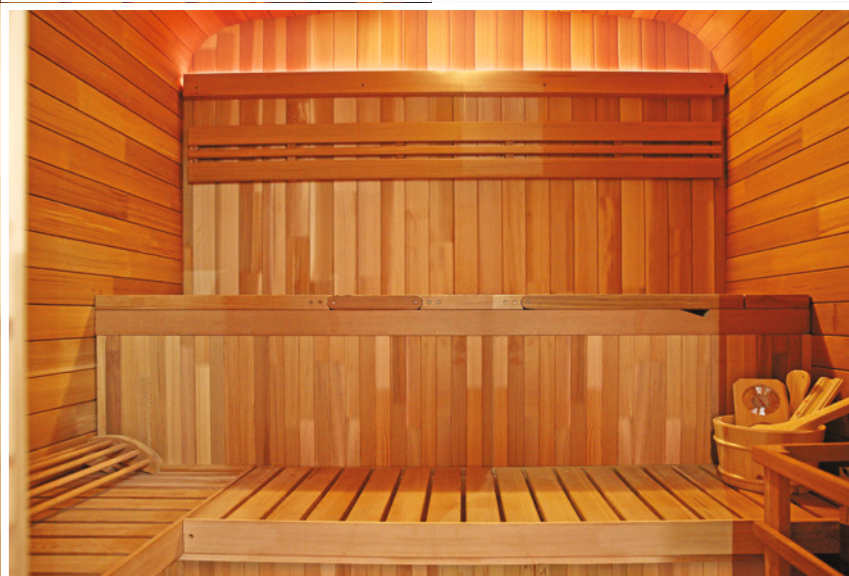

Deixe-se levar pela magnífica tonalidade do cedro vermelho do Canadá e do seu cheiro característico.

Concebido para 6 pessoas, permite-lhe desfrutar de uma autêntica. Sessão de sauna finlandesa com banco em dois níveis. O banco superior tem um design confortável graças ao seu encosto e ao seu assento rebatível, bem como um confortável apoio de cabeça móvel.

Para melhorar o ambiente interior, tem a iluminação e a cromoterapia de sete cores que permite criar um ambiente luminoso.

Conjunto de sauna incluído
Balde, colher de madeira,
ampulheta, termómetro
e higrómetro

Cromoterapia LED de 7 cores

Apoio de cabeça Confort

Sauna exterior

VANTAGENS

- Conjunto de sauna incluído
- Balde de madeira / Colher / Termómetro / Hidrómetro
- Encosto de cabeça confort
- Degrau de entrada em madeira
- Revestimento para o teto
- Cromoterapia LED de 7 cores
- Frente com vidro e Persianas

Telhado betume anti-chuva

CARACTERÍSTICAS

HL-B200C
6 lugares ou 3 reclináveis
Dimensões: 205 x 205 x 220 cm
cromoterapia LED
cedro vermelho do Canadá
Espessura da parede: 38mm
Banco triplo, altura dupla
Banco superior dobrável + apoio de cabeça móvel
Balde, colher, ampulheta, termómetro, higrómetro incluído
Banco e apoio de cabeça em cedro vermelho do Canadá com certificação FSC
Aquecedor recomendado de 6 a 8 kW (não incluído)