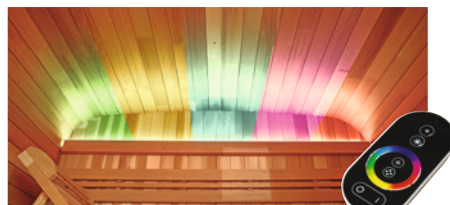

RELAXAMENTO E BEM-ESTAR

Com a sua gama Gaia, a Holl's oferece-lhe uma nova linha de saunas ao ar livre projetado para mimar seus sentidos.

A sauna exterior Gaia Nova reúne todos os ingredientes de uma cabine de alta qualidade e oferece um volume confortável graças à sua forma quadrada.

Deixe-se levar pela magnífica tonalidade do cedro vermelho do Canadá e do seu cheiro característico.

Concebido para 6 pessoas, permite-lhe desfrutar de uma autêntica. Sessão de sauna finlandesa com banco em dois níveis. O banco superior tem um design confortável graças ao seu encosto e ao seu assento rebatível, bem como um confortável apoio de cabeça móvel.

Para melhorar o ambiente interior, tem a iluminação e a cromoterapia de sete cores que permite criar um ambiente luminoso.

Conjunto de sauna incluído
Balde, colher de madeira,
ampulheta, termómetro
e higrómetro

Cromoterapia LED de 7 cores

Apoio de cabeça Confort

Sauna exterior

VANTAGENS

- Conjunto de sauna incluído
- Balde de madeira / Colher / Termómetro / Hidrómetro
- Encosto de cabeça confort
- Degrau de entrada em madeira
- Revestimento para o teto
- Cromoterapia LED de 7 cores
- Frente com vidro e Persianas