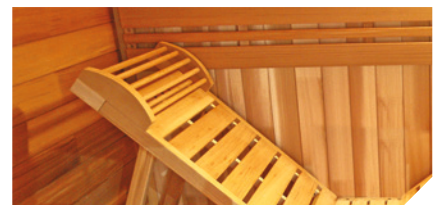

Deixe-se levar pela magnífica tonalidade do cedro vermelho do Canadá e do seu cheiro característico.

Concebido para 6 pessoas, permite-lhe desfrutar de uma autêntica. Sessão de sauna finlandesa com banco em dois níveis. O banco superior tem um design confortável graças ao seu encosto e ao seu assento rebatível, bem como um confortável apoio de cabeça móvel.

Para melhorar o ambiente interior, tem a iluminação e a cromoterapia de sete cores que permite criar um ambiente luminoso.

Conjunto de sauna incluído
Balde, colher de madeira,
ampulheta, termómetro
e higrómetro

Cromoterapia LED de 7 cores

Apoio de cabeça Confort

Sauna exterior

VANTAGENS

- Conjunto de sauna incluído
- Balde de madeira / Colher / Termómetro / Hidrómetro
- Encosto de cabeça confort
- Degrau de entrada em madeira
- Revestimento para o teto
- Cromoterapia LED de 7 cores
- Frente com vidro e Persianas