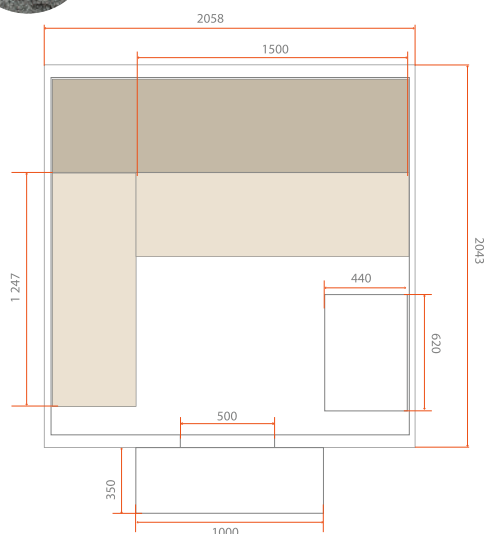

Sauna exterior

Madeira de
Cedro vermelho
do Canadá

GAÏA
NOVA

205 x 205 x 220 cm

SAUNA EXTERIOR

GAÏA NOVA

UM ABRIGO DE PAZ
COM TODO O CONFORTO

PONTOS FORTES

Cromoterapia LED de 7 cores

Apoio de cabeça Confort

Sauna exterior

VANTAGENS

- Conjunto de sauna incluído
- Balde de madeira / Colher / Termómetro / Hidrómetro
- Encosto de cabeça confort
- Degrau de entrada em madeira
- Revestimento para o teto
- Cromoterapia LED de 7 cores
- Frente com vidro e Persianas

Telhado betume anti-chuva

CARACTERÍSTICAS

HL-B200C
6 lugares ou 3 reclináveis
Dimensões: 205 x 205 x 220 cm
cromoterapia LED
cedro vermelho do Canadá
Espessura da parede: 38mm
Banco triplo, altura dupla
Banco superior dobrável + apoio de cabeça móvel
Balde, colher, ampulheta, termómetro, higrómetro incluído
Banco e apoio de cabeça em cedro vermelho do Canadá com certificação FSC
Aquecedor recomendado de 6 a 8 kW (não incluído)