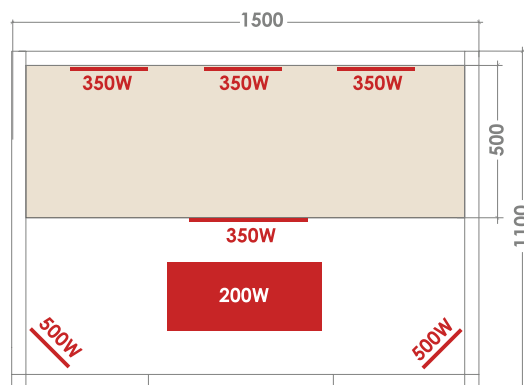

**PUREWAVE 3**

HL-PUR03

3 LUGARES

Dimensões 150 x 110 x 190 cm

6 emissores infravermelhos

Potência de aquecimento 2600 W

Cromoterapia LED

Painel de Controlo digital