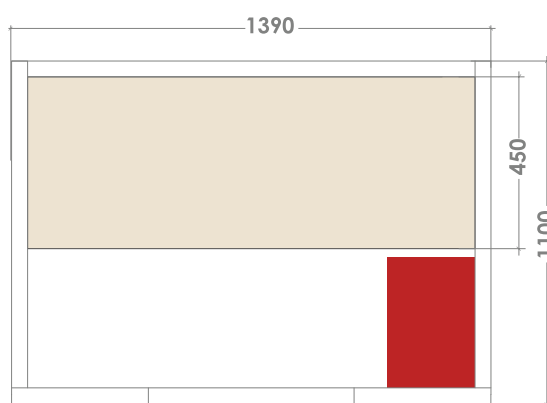

VENETIAN 2

HL-VN03R-PK

2 LUGARES

Dimensões 139 x 110 x 200 cm

Iluminação brilhante e cromoterapia LED acima e abaixo da bancada

Iluminação interior

Exterior em abeto do Canadá

Banco e apoio de cabeça em abeto