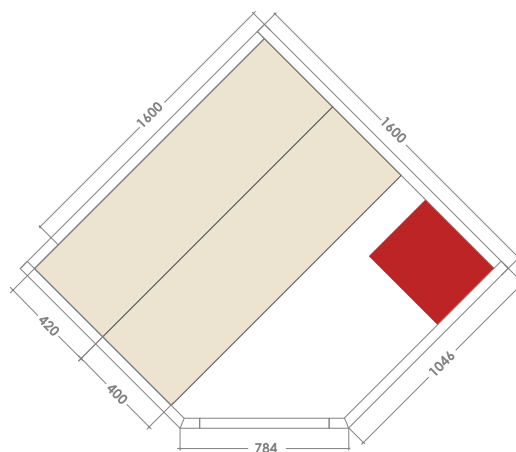

Eléctrica 2 anos

Madeira 10 anos

Exterior em abeto do Canadá

Grande faixa de vidro com persianas de madeira maciça

Conjunto de sauna incluído
Balde, colher de madeira, ampulheta, termómetro e higrómetro

Banco duplo em madeira de abachi

Iluminação e cromoterapia por LED

VENETIAN 3/4

HL-VN04C-PK

3/4 LUGARES

Dimensões 160 x 160 x 200 cm

Iluminação brilhante e cromoterapia LED acima e abaixo da bancada

Iluminação interior

Exterior em abeto do Canadá