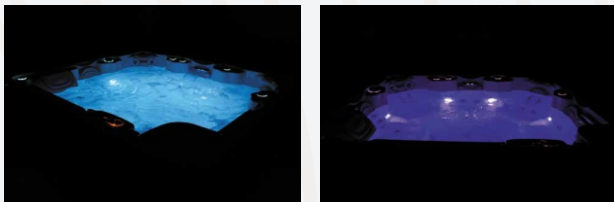

Éclairage LUMIPLUS*

La Chromothérapie et la Musicothérapie complètent à la perfection les effets de l'hydromassage.

La Chromothérapie est une technique naturelle qui porte sur l'utilisation des couleurs. Elle a pour finalité d'aider l'esprit et le corps à trouver son équilibre naturel au niveau physique, mental et émotionnel. De série, 5 projecteurs LEDS supplémentaires sont intégrés au spa. Les Leds éclairent non seulement l'intérieur du spa mais également son pourtour (mode fixe ou séquentiel).

Éclairage de la cuve du spa, du pourtour et des commandes.

* Sauf sur le modèle CORNER, 1 LED

Barre porte-serviette**

Barre en acier inoxydable décorative et pratique. Intégrée à tous les spas privés avec meuble. La barre est positionnée sur un panneau à ouverture facile : accès rapide à l'équipement interne. Sans visserie apparente, ce panneau spécifique s'ouvre et se ferme grâce à un système de Velcro® industriel.