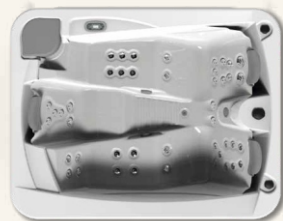

Ocean Dreams
Spa Experience

OCÉAN 70

Les ESSENTIELS

Les CLASSIQUES

SHOWROOM DE 250M2 VISIT US! WEEKEND BY APPOINTMENT ONLY
IN THE BELOURA BUSINESS CENTER, NEAR THE ESTORIL RACE TRACK

Mergulho Salgado Piscinas e Spas, Lda VISITE-NOS Telm. 962444011 Tel. 216075598

Beloura Business Center – Rua dos Navegantes Bloco 1 Loja A R/C 2710-297-Linhó Sintra - perto Autódromo Estoril
EQUIPAMENTOS DE EXCELENTE EFICÁCIA DE ÚLTIMA GERAÇÃO geral@mergulhosalgado.pt www.mergulhosalgado.pt