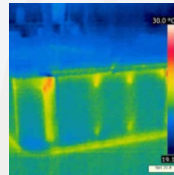

Ocean Dreams Spa Experience Les ESSENTIELS

Isolation thermique ECOSpa*

L'EcoSpa est un système d'isolation thermique qui consiste à minimiser les déperditions de chaleur. Le meuble du spa est ainsi habillé d'une mousse de polyuréthane de 30 mm d'épaisseur. Un robuste socle en ABS assure l'isolation optimale du spa et garantit une parfaite étanchéité. Enfin, une couverture isothermique De série, sur les modèles de la gamme OCEAN DREAMS (sauf sur les spas de nage de la gamme SwimSpa) & le spa SELECT, épaisseur de 100 à 130 cm pour renforcer l'isolation.

Un spa économe en énergie

Consommation énergétique pour maintenir une eau à 38° (avec une température ambiante de 20°) :

Avec ECOSpa : 6,48 kW/H

Sans ECOSpa : 19,52 kW/H

Ecospa

jusqu'à **67%** d'économie

Isolation thermique Nordic System

Isolation spécifique pour les environnements froids et/ou pour les spas avec meuble installés à l'extérieur. Se compose d'un matériaux isolant de 10 mm d'épaisseur, formé de 5 couches. Recouvre les espaces latéraux du spa (en plus de l'isolation de série ECOSpa). Garantit une efficacité énergétique optimale. **En option sur les spas ÉVOLUTION, ATLANTIDA 70, PACIFIC 70, Océan 70, NEW'ART Spa.**

NORDIC
INSULATION
SYSTEM

NOUVEAU

Traitement de l'eau à l'ozone

L'ozone est de "l'oxygène actif" dont l'efficacité a été prouvée pour combattre les bactéries et champignons. L'ozone est un élément potentiellement oxydant mais, à la différence des produits chimiques traditionnels, ne laisse aucun résidu nocif. Les avantages du traitement de l'eau à l'ozone sont multiples : une eau saine, propre, pure, claire, libre des choramines.

De série, sur les spas CORNER, SÉLECT, ÉMOTION, ÉQUILIBRE.

Traitement de l'eau aux UV