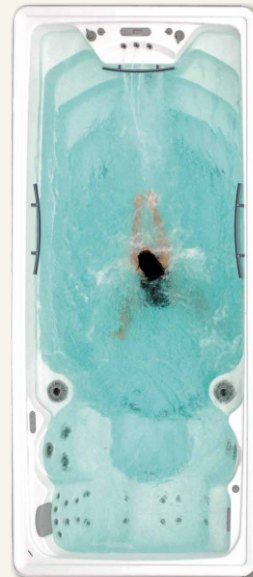

SWIMSPA MEDITERRANEA