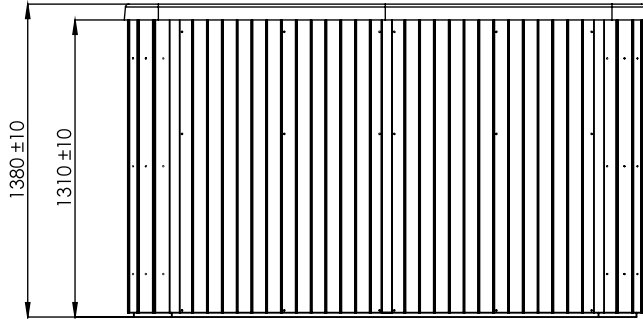

↑
DRAIN

↑
DRAIN

ELECTRICAL BOARD CONNECTIONS ACCESS

General specifications	
Spa weight (empty)	1.150 Kg
Spa weight (full)	7.150 Kg

Inground option

WARNING:

It's essential to keep a minimum clearance access of **700mm** all around.

SHOWROOM DE 250M2 VISIT US! WEEKEND BY APPOINTMENT ONLY
IN THE BELOURA BUSINESS CENTER, NEAR THE ESTORIL RACE TRACK

Mergulho Salgado Piscinas e Spas, Lda VISITE-NOS Telm. 962444011 Tel. 216075598

Beloura Business Center – Rua dos Navegantes Bloco 1 Loja A R/C 2710-297-Linhó Sintra - perto Autódromo Estoril
EQUIPAMENTOS DE EXCELENTE EFICÁCIA DE ULTIMA GERAÇÃO geral@mergulhosalgado.pt www.mergulhosalgado.pt