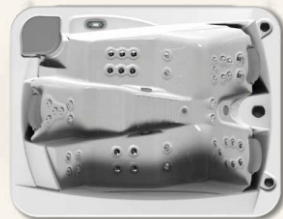

Ocean Dreams
Spa Experience

OCÉAN 70

Les ESSENTIELS

Les CLASSIQUES

SHOWROOM DE 250M2 VISIT US! WEEKEND BY APPOINTMENT ONLY
IN THE BELOURA BUSINESS CENTER, NEAR THE ESTORIL RACE TRACK

Mergulho Salgado Piscinas e Spas, Lda VISITE-NOS Telm. 962444011 Tel. 216075598

Beloura Business Center – Rua dos Navegantes Bloco 1 Loja A R/C 2710-297-Linhó Sintra - perto Autódromo Estoril
EQUIPAMENTOS DE EXCELENTE EFICÁCIA DE ÚLTIMA GERAÇÃO geral@mergulhosalgado.pt www.mergulhosalgado.pt