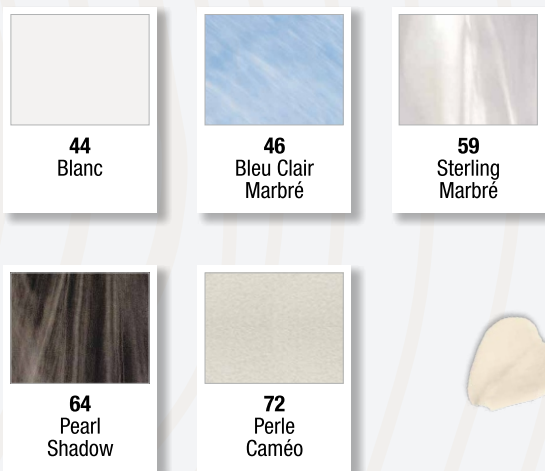

Proposez à vos clients une ligne de meuble esthétique & adaptable à chaque environnement :

Classique, contemporain, puriste. A l'intérieur ou à l'extérieur, une collection d'habillage créée pour sublimer tous les espaces.

Grafito, Thunder, Creek ou Butterfly = 4 STYLES DIFFERENTS pour 1 PRIX UNIQUE !

Les garanties des spas

Ocean Dreams & **Les ESSENTIELS**

Acrylique

Composants

Structure

Ocean Dreams
Spa Experience

Les ESSENTIELS