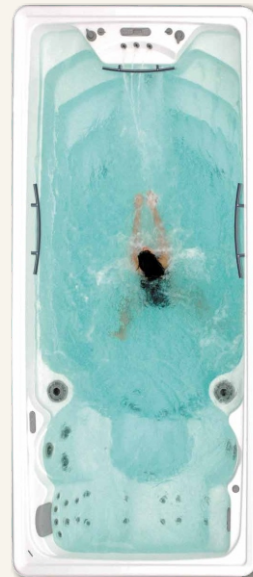

SWIMSPA MEDITERRANEA