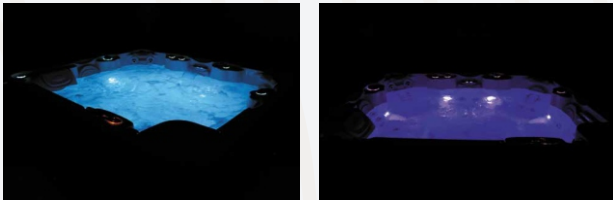

Éclairage LUMIPLUS*

La Chromothérapie et la Musicothérapie complètent à la perfection les effets de l'hydromassage.

La Chromothérapie est une technique naturelle qui porte sur l'utilisation des couleurs. Elle a pour finalité d'aider l'esprit et le corps à trouver son équilibre naturel au niveau physique, mental et émotionnel. De série, 5 projecteurs LEDS supplémentaires sont intégrés au spa. Les Leds éclairent non seulement l'intérieur du spa mais également son pourtour (mode fixe ou séquentiel).

Éclairage de la cuve du spa, du pourtour et des commandes.

* Sauf sur le modèle CORNER, 1 LED

Barre porte-serviette**

Barre en acier inoxydable décorative et pratique. Intégrée à tous les spas privés avec meuble. La barre est positionnée sur un panneau à ouverture facile : accès rapide à l'équipement interne. Sans visserie apparente, ce panneau spécifique s'ouvre et se ferme grâce à un système de Velcro® industriel.