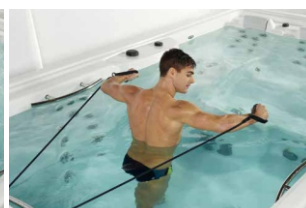

• **Kit Fitness & Natation** compatible avec les modèles de spa de nage SWIMSPA CRETA, COMPACT & DUAL.

• **Kit Rames** compatible avec les modèles de spa de nage SWIMSPA MEDITERRANEA & CRETA.

Kit Fitness & Natation : 4 élastiques pour les bras et les pieds + 1 perche & son élastique