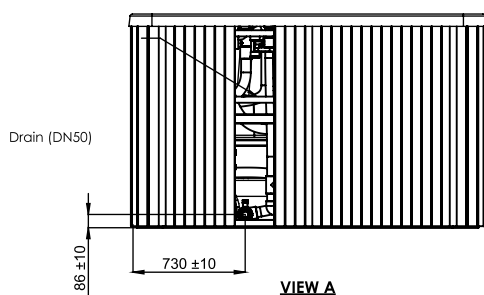

According to our policy of continuous improvement, dimensions, features or components of this product can be partially or completely changed without prior notice.
It's Customer responsibility to verify that this is the last version of the drawing

SHOWROOM DE 250M2 VISIT US! WEEKEND BY APPOINTMENT ONLY
IN THE BELOURA BUSINESS CENTER, NEAR THE ESTORIL RACE TRACK

Mergulho Salgado Piscinas e Spas, Lda VISITE-NOS Telm. 962444011 Tel. 216075598

Beloura Business Center – Rua dos Navegantes Bloco 1 Loja A R/C 2710-297-Linhó Sintra - perto Autódromo Estoril
EQUIPAMENTOS DE EXCELENTE EFICÁCIA DE ULTIMA GERAÇÃO geral@mergulhosalgado.pt www.mergulhosalgado.pt