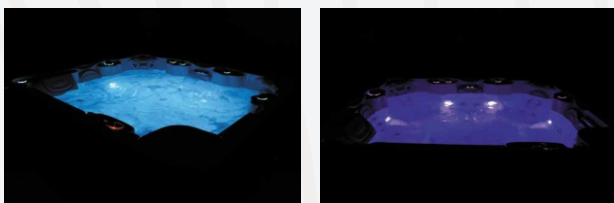

**Éclairage LUMIPLUS\***

La Chromothérapie et la Musicothérapie complètent à la perfection les effets de l'hydromassage.

La Chromothérapie est une technique naturelle qui porte sur l'utilisation des couleurs. Elle a pour finalité d'aider l'esprit et le corps à trouver son équilibre naturel au niveau physique, mental et émotionnel. De série, 5 projecteurs LEDS supplémentaires sont intégrés au spa. Les Leds éclairent non seulement l'intérieur du spa mais également son pourtour (mode fixe ou séquentiel).

Éclairage de la cuve du spa, du pourtour et des commandes.

\* Sauf sur le modèle CORNER, 1 LED

**Barre porte-serviette\*\***

Barre en acier inoxydable décorative et pratique. Intégrée à tous les spas privés avec meuble. La barre est positionnée sur un panneau à ouverture facile : accès rapide à l'équipement interne. Sans visserie apparente, ce panneau spécifique s'ouvre et se ferme grâce à un système de Velcro® industriel.

\*\* Sauf sur le modèle CORNER

**Audio BlueTooth**

- Système Audio 4.1 intégré aux spas privés avec meuble Ocean Dreams

Se compose d'un récepteur BlueTooth pour la reproduction de musique via n'importe quel modèle de SmartPhone ou de dispositif audio équipé d'une connexion BlueTooth. Ainsi, depuis le panneau de commande du spa, l'utilisateur peut ainsi écouter sa playlist, gérer le son... 4 haut-parleurs + 1 subwoofer.