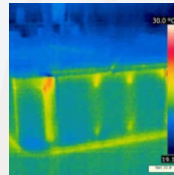

Ocean Dreams Spa Experience Les ESSENTIELS

Isolation thermique ECOSpa*

L'EcoSpa est un système d'isolation thermique qui consiste à minimiser les déperditions de chaleur. Le meuble du spa est ainsi habillé d'une mousse de polyuréthane de 30 mm d'épaisseur. Un robuste socle en ABS assure l'isolation optimale du spa et garantit une parfaite étanchéité. Enfin, une couverture isothermique De série, sur les modèles de la gamme OCEAN DREAMS (sauf sur les spas de nage de la gamme SwimSpa) & le spa SELECT, épaisseur de 100 à 130 cm pour renforcer l'isolation.

Un spa économe en énergie

Consommation énergétique pour maintenir une eau à 38° (avec une température ambiante de 20°) :

Avec ECOSpa : 6,48 kW/H

Sans ECOSpa : 19,52 kW/H

Ecospa

jusqu'à **67%** d'économie

Isolation thermique Nordic System

Isolation spécifique pour les environnements froids et/ou pour les spas avec meuble installés à l'extérieur. Se compose d'un matériaux isolant de 10 mm d'épaisseur, formé de 5 couches. Recouvre les espaces latéraux du spa (en plus de l'isolation de série ECOSpa). Garantit une efficacité énergétique optimale. **En option sur les spas ÉVOLUTION, ATLANTIDA 70, PACIFIC 70, Océan 70, NEW'ART Spa.**

NORDIC INSULATION SYSTEM

NOUVEAU

Traitement de l'eau à l'ozone

L'ozone est de "l'oxygène actif" dont l'efficacité a été prouvée pour combattre les bactéries et champignons. L'ozone est un élément potentiellement oxydant mais, à la différence des produits chimiques traditionnels, ne laisse aucun résidu nocif. Les avantages du traitement de l'eau à l'ozone sont multiples : une eau saine, propre, pure, claire, libre des choramines.

De série, sur les spas CORNER, SÉLECT, ÉMOTION, ÉQUILIBRE.

Traitement de l'eau aux UV