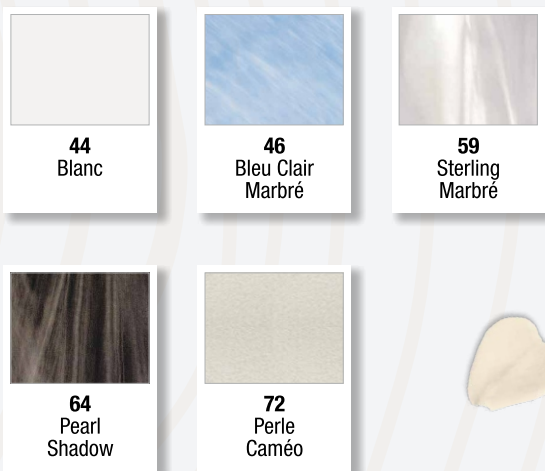

Proposez à vos clients une ligne de meuble esthétique & adaptable à chaque environnement :

Classique, contemporain, puriste. A l'intérieur ou à l'extérieur, une collection d'habillage créée pour sublimer tous les espaces.

Grafito, Thunder, Creek ou Butterfly = 4 STYLES DIFFERENTS pour 1 PRIX UNIQUE !

Les garanties des spas

Ocean Dreams & **Les ESSENTIELS**

Acrylique

Composants

Structure

Ocean Dreams
Spa Experience
Les ESSENTIELS