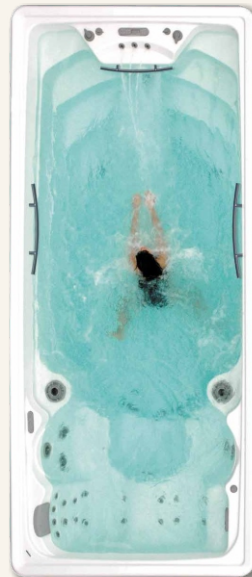

SWIMSPA MEDITERRANEA