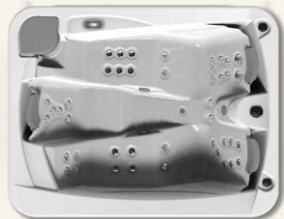

Ocean Dreams
Spa Experience

OCÉAN 70

Les ESSENTIELS

Les CLASSIQUES

SHOWROOM DE 250M2 VISIT US! WEEKEND BY APPOINTMENT ONLY
IN THE BELOURA BUSINESS CENTER, NEAR THE ESTORIL RACE TRACK

Mergulho Salgado Piscinas e Spas, Lda VISITE-NOS Telm. 962444011 Tel. 216075598

Beloura Business Center – Rua dos Navegantes Bloco 1 Loja A R/C 2710-297-Linhó Sintra - perto Autódromo Estoril
EQUIPAMENTOS DE EXCELENTE EFICÁCIA DE ÚLTIMA GERAÇÃO geral@mergulhosalgado.pt www.mergulhosalgado.pt