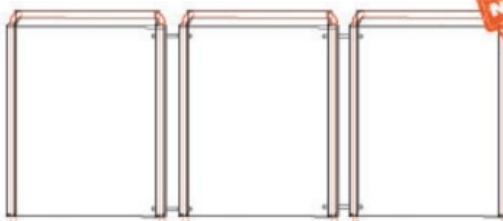

Em harmonia com o ambiente externo, esta vedação permite delimitar a zona da piscina ou espaço exterior permitindo um elevado contacto visual com o interior/exterior dada a transparência da sua membrana.

É facilmente desmontável, e nesse caso, os vários elementos podem ser enrolados e arrumados em espaços muito reduzidos.

Uma solução elegante e discreta para proteger o acesso à piscina a crianças e animais domésticos. Agora com resistência reforçada!

Características

NOVO! Dois postes horizontais e outro vertical de metro a metro, fabricados em alumínio anodizado, em tubo de 25mm. A vedação é revestida com tecido de pvc de 0.75mm de espessura, com tratamentos aos Uv's, transparente.

PVC Cristal 0,75mm

Módulos Reforçados:

A vedação é composta por módulos de metro a metro independentes entre si. Esta característica confere à vedação mais estabilidade e resistência.

Cada módulo é composto por 2 postes verticais e 1 poste horizontal.