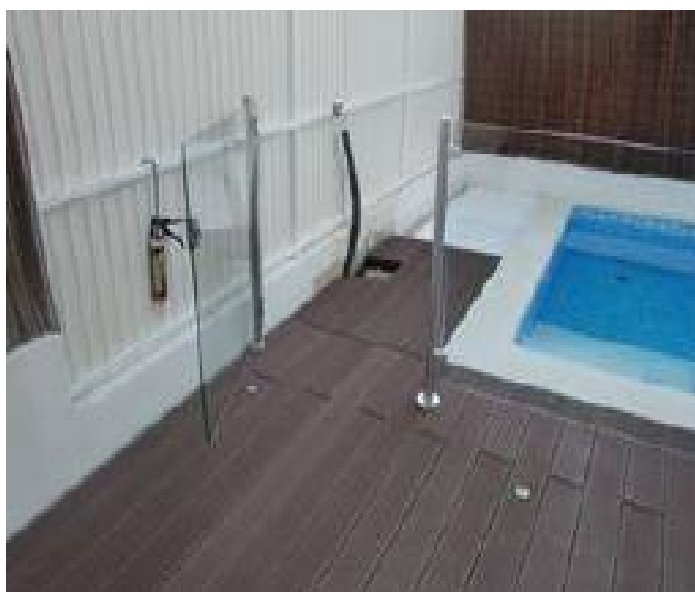

## Vedações em Vidro

**Vidro temperado de 8mm ou Vidro laminado de 4+4mm**

- 1- Sistema de prumos em aço inox satinado (tubos redondos ou quadrados)
- 2- Sistema de prumos em aço inox satinado com passamãos por cima do vidro
- 3- Sistema de calha no chão em alumínio
- 4- Portão com trinco, mola e fechadura