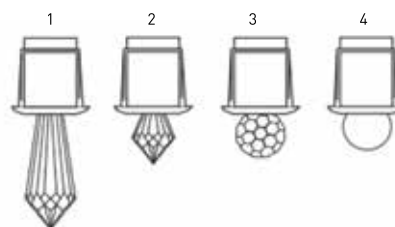

DESCRIÇÃO

Céu estrelado 14 pontos (adicionar terminal)

Céu estrelado 110 pontos (sem terminal)

Terminal céu estrelado - diamante grande

Terminal céu estrelado - diamante pequeno

Terminal céu estrelado - poliedro

Terminal céu estrelado - redondo