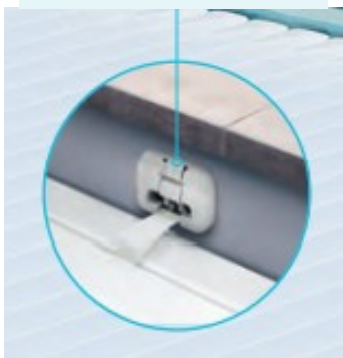

4 KITS DE FECHO

PERSONALIZÁVEIS

- A cor dos bornes da cobertura Rolleasy 2 são para uma perfeita integração no meio envolvente (dentro da coleção proposta).