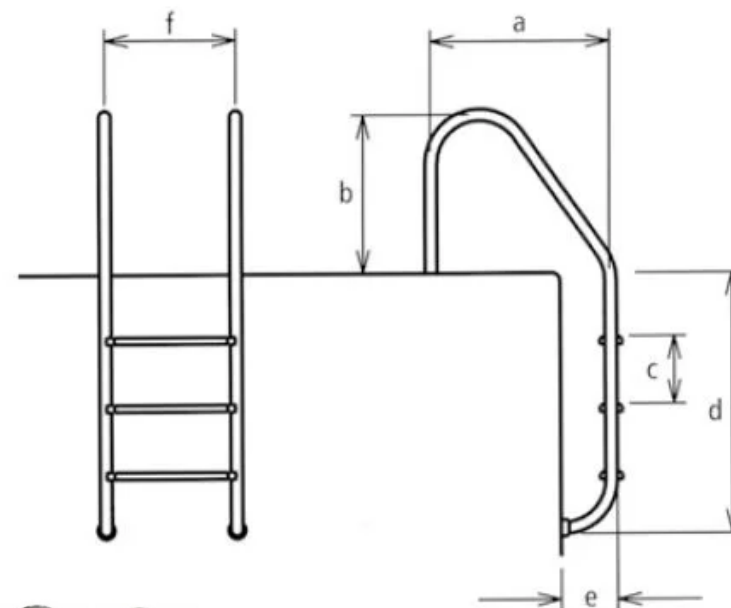

ESCADA ARCO

DE ACORDO
COM A NOVA
NORMA EUROPEIA
16582
PARA ESCADAS
E ACESSO DE
PISCINAS

ESCADAS PARA PISCINA EM AÇO INOXIDÁVEL POLIDO AISI 316, Ø 43 M

- DEGRAUS ANTIDERRAPANTES.
- INCLUI BATENTES E ÂNCORAS DE FIXAÇÃO.

ÂNCORA DE FIXAÇÃO COM FLANGE
(VENDIDO AO PAR)

Mergulho Salgado Piscinas e Spas, Lda. VISITE-NOS Telm. 962444011 Tel. 216075598

Beloura Business Center – Rua dos Navegantes Bloco 1 Loja A R/C 2710-297-Linhó Sintra - perto Autódromo Estoril