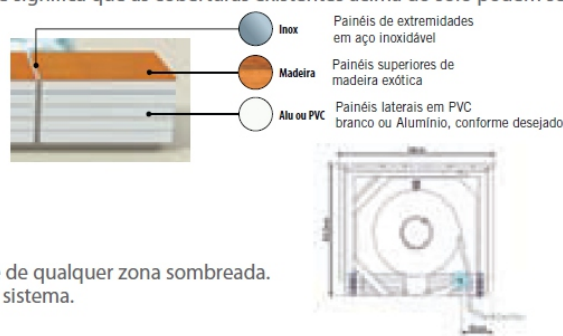

Zen'IT

DESCRIÇÃO

Para um exterior harmonioso, o modelo **ZEN'IT**, é uma elegante peça de mobiliário que reveste a cobertura automática acima do solo e a sua base. Concebido como mobiliário exterior, este equipamento melhora o espaço dedicado à piscina mas também completa o design de todos os espaços exteriores. Com o seu estilo contemporâneo, mistura-se na perfeição com todos os estilos de ambientes exteriores.

- **3 em 1:** Cobre elegantemente o enrolador e os suportes, fornece armazenamento para o robô ou brinquedos para crianças, oferece assentos e área de banhos de sol para relaxamento.

- **Estética:** graças à combinação de madeira, aço inoxidável e alumínio branco (ou PVC), adapta-se a todos os estilos de ambiente.

- **Modular:** é independente da cobertura, o que significa que as coberturas existentes acima do solo podem ser cobertas.

KIT MECÂNICO (opcional):

Inclui os seguintes elementos:

- Suporte em alumínio
- Eixo de alumínio anodizado.
- Motor desengatável, com fim de curso.
- Bateria 24V
- Painel fotovoltaico
- Interruptor de chave, instalado no suporte