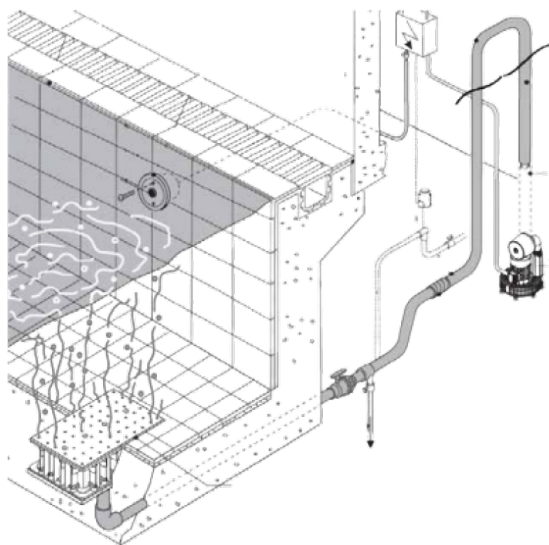

#### EQUIPAMENTO DE BALNEOTERAPIA COM BOLHAS DE AR

JetStream é um equipamento de balneoterapia para piscinas que difunde uma infinidade de bolhas de ar através da sua placa.

JetStream Perla pode ser instalado numa bancada ou no fundo da sua piscina. Possui múltiplos injetores de ar que, uma vez ativados, geram uma poderosa nuvem de bolhas cintilantes

JetStream envolve-o com suavidade e leveza para o máximo relaxamento.

Disponível em mono 240V ou tri 400V, para potências de 0,2 kW a 2,2 kW dependendo do número e posição das placas Perla.

**Mergulho Salgado Piscinas e Spas, Lda. VISITE-NOS Telm. 962444011 Tel. 216075598**