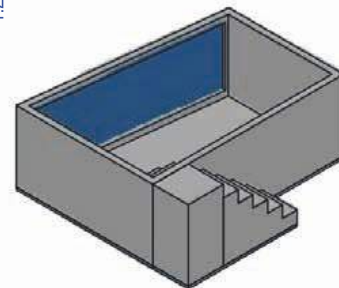

Con su **diseño único y exclusivo** nuestras piscinas compactas se convertirán en el espacio perfecto para crear momentos únicos con tus seres queridos.

**COLOCAR · CONECTAR · DISFRUTAR**

### Medidas personalizadas

Piscinas con medidas personalizadas.

- Ancho máximo total: 3m.
- Alto estructura: 1.24m.
- Largo máximo total: 6.80m.
- Alto de agua: 1.10m.
- Ángulos personalizables.
- Grosor estructura: 0.10m.

\*Alto interior de la estructura.