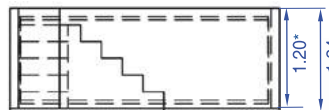

### Medidas personalizadas

Piscinas con medidas personalizadas.

- Ancho máximo total: 3m.
- Alto estructura: 1.24m.
- Largo máximo total: 6.80m.
- Alto de agua: 1.10m.
- Ángulos personalizables.
- Grosor estructura: 0.10m.