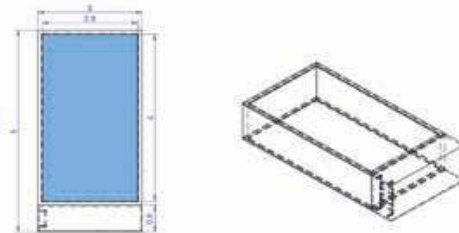

Tamaño 4x3m

Tamaño 5x3m

Tamaño 6x3m

Altura 1.25m	Altura 1.50m	Metros
11.302€	12.802€	4x3
11.467€	12.967€	5x3
11.632€	13.132€	6x3

PREÇOS 2023,
 IVA, TRANSPORTE
 E GRUA PARA
 DESCARGA
 NÃO INCLUÍDO

962 444 011

Medidas disponibles

Medidas totales: 4m largo x 3m ancho x 1.25m o 1.50m alto
Medidas agua: 3m largo x 2.80m ancho x 1.11m alto

4x3m

Medidas totales: 5m largo x 3m ancho x 1.25m o 1.50m alto
Medidas agua: 4m largo x 2.80m ancho x 1.11m alto

5x3m

Medidas totales: 6m largo x 3m ancho x 1.25m o 1.50m alto
Medidas agua: 5m largo x 2.80m ancho x 1.11m alto

6x3m

¡Importante!

*Alto interior de la estructura de 1.25m = 1.21m.

*Alto interior de la estructura de 1.50m = 1.46m.