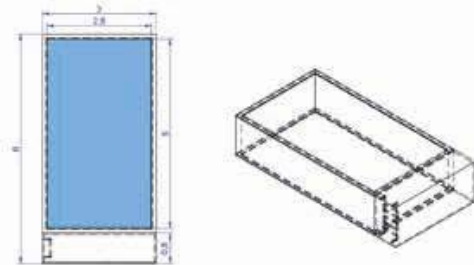

Tamaño 4x3m

Tamaño 5x3m

Tamaño 6x3m

Altura 1.25m	Altura 1.50m	Metros
11.302€	12.802€	4x3
11.467€	12.967€	5x3
11.632€	13.132€	6x3

PREÇOS 2023,
 IVA, TRANSPORTE
 E GRUA PARA
 DESCARGA
 NÃO INCLUÍDO

962 444 011

Medidas disponibles

Medidas totales: 4m largo x 3m ancho x 1.25m o 1.50m alto
Medidas agua: 3m largo x 2.80m ancho x 1.11m alto

4x3m

Medidas totales: 5m largo x 3m ancho x 1.25m o 1.50m alto
Medidas agua: 4m largo x 2.80m ancho x 1.11m alto

5x3m

Medidas totales: 6m largo x 3m ancho x 1.25m o 1.50m alto
Medidas agua: 5m largo x 2.80m ancho x 1.11m alto

6x3m

¡Importante!

*Alto interior de la estructura de 1.25m = 1.21m.

*Alto interior de la estructura de 1.50m = 1.46m.