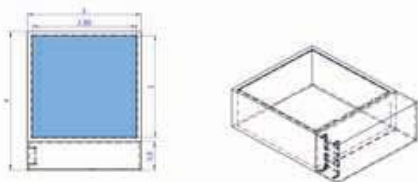

Tamaño 4x3m

Tamaño 5x3m

Tamaño 6x3m

Altura 1.25m	Altura 1.50m	Metros
11.302€	12.802€	4x3
11.467€	12.967€	5x3
11.632€	13.132€	6x3

PREÇOS 2023,
 IVA, TRANSPORTE
 E GRUA PARA
 DESCARGA
 NÃO INCLUÍDO

962 444 011

Medidas disponibles

Medidas totales: 4m largo x 3m ancho x 1.25m o 1.50m alto
Medidas agua: 3m largo x 2.80m ancho x 1.11m alto

4x3m

Medidas totales: 5m largo x 3m ancho x 1.25m o 1.50m alto
Medidas agua: 4m largo x 2.80m ancho x 1.11m alto

5x3m

Medidas totales: 6m largo x 3m ancho x 1.25m o 1.50m alto
Medidas agua: 5m largo x 2.80m ancho x 1.11m alto

6x3m

¡Importante!

*Alto interior de la estructura de 1.25m = 1.21m.

*Alto interior de la estructura de 1.50m = 1.46m.