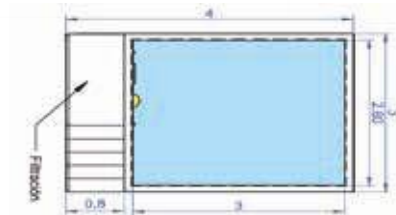

**¡EXTRA
CORONA DE MADERA!**

Usos recomendados:

- ·Ideal para espacios pequeños: terrazas, patios, azoteas o áticos reforzados.