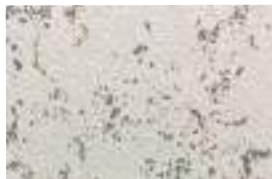

Glaciar
LA 5014