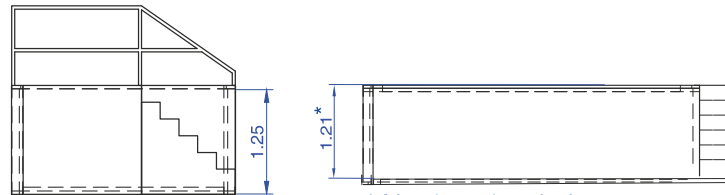

Piscina con revestimiento interior de lámina armada, escalera interior de acero INOX con 3 peldaños y escalera exterior antideslizante con pasamanos.

*Alto interior de la estructura.

Tamaño 4x3m

Medidas totales: 4m largo x 3m ancho x 1.25m alto
Medidas agua: 3m largo x 2.80m ancho x 1.11m alto

11.302€

Tamaño 5x3m

Medidas totales: 5m largo x 3m ancho x 1.25m alto
Medidas agua: 4m largo x 2.80m ancho x 1.11m alto

11.467€

Tamaño 6x3m

Medidas totales: 6m largo x 3m ancho x 1.25m alto
Medidas agua: 5m largo x 2.80m ancho x 1.11m alto