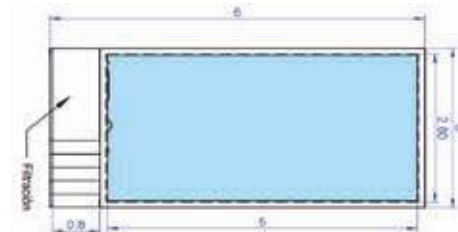

**¡EXTRA
CORONA DE MADERA!**

Usos recomendados:

- ·Ideal para espacios pequeños: terrazas, patios, azoteas o áticos reforzados.