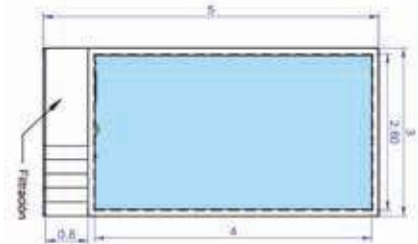

**¡EXTRA
CORONA DE MADERA!**

Usos recomendados:

- ·Ideal para espacios pequeños: terrazas, patios, azoteas o áticos reforzados.