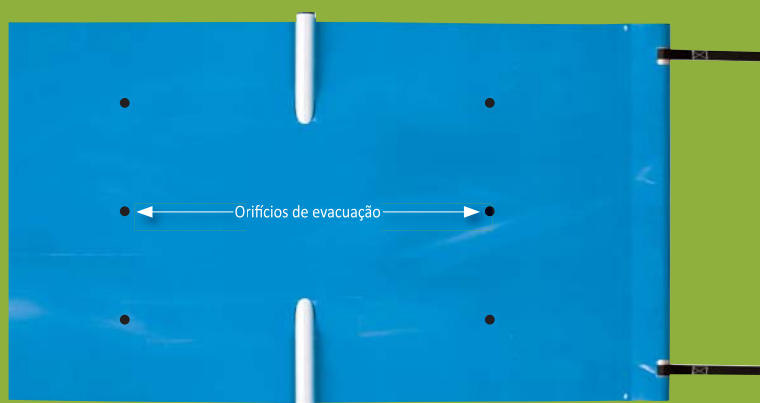

## A qualidade em total simplicidade

Cobertura opaca

Piscinas madeira

Superfície piscina  $\leq 5 \times 10$  m

Peso ao m<sup>2</sup> 1,00 kg

Sistema de tensão sobre tubo

Acabamento

Sistema de acoplamento rápido

Resistência à abrasão

Sistema antifolhas antilevantamento

Cantos cortados

Tecido SUPERBLACK Evolution

Coberturas de segurança  
com a NORMA  
NF P  
90-308  
certificadas  
pelo LNE  
conformes

# EASY Light

O essencial para uma segurança da piscina ao melhor preço. Em PVC maleável reforçado, fácil de instalar, com patins de proteção debaixo dos tubos e um sistema de tensão eficiente. Ideal para garantir a segurança da sua piscina durante todo o ano e a baixo custo.