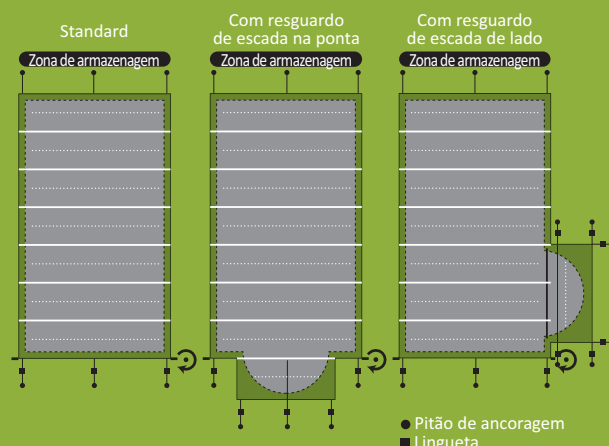

## A qualidade em total simplicidade

Cobertura opaca

Piscinas madeira

Superfície piscina  $\leq 5 \times 10$  m

Peso ao m<sup>2</sup> 1,00 kg

Sistema de tensão sobre tubo

Acabamento

Sistema de acoplamento rápido

Resistência à abrasão

Sistema antifolhas antilevantamento

Cantos cortados

Tecido SUPERBLACK Evolution

Coberturas de segurança  
com a NORMA  
NF P  
90-308  
certificadas  
pelo LNE  
conformes

# EASY Light

O essencial para uma segurança da piscina ao melhor preço. Em PVC maleável reforçado, fácil de instalar, com patins de proteção debaixo dos tubos e um sistema de tensão eficiente. Ideal para garantir a segurança da sua piscina durante todo o ano e a baixo custo.