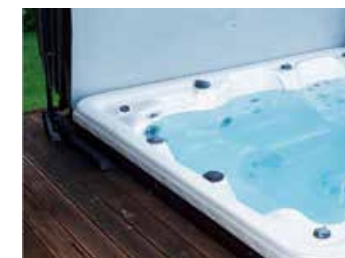

ELEVADOR DE COBERTURA

O elevador de cobertura do Spa ajudá-lo a remover a cobertura do seu Spa suportando o seu peso.

COBERTURA 1: OPC02007

P/ painéis Ecowood (fixação painéis)

COBERTURA 2: OPC02006

P/ painéis Alu (fixação por baixo)

COBERTURA3: OPC02008

P/ versão de embutir

DEGRAU DESIGN /

O degrau reflete o design moderno dos Spas Portcrl. Cuidadosamente fabricados com materiais e cores de primeira classe que combinam com o seu Spa. Para completar a combinação perfeita, você pode escolher entre um ou dois degraus.