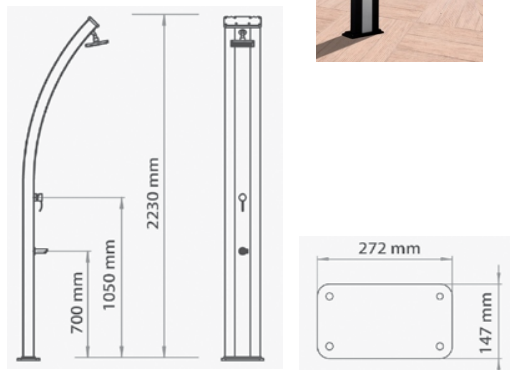

► **DESTAQUES:**

- Depósitos com capacidade para 30 L.
- Design autoportante.
- Frontal com uma largura de 200 mm AISI-316 L.
- Chuveiro com 140 X 140 mm.
- Revestimento especial e tratamento anticorrosão.
- Entrada de água de meia polegada macho.
- Conexão à entrada de água através de tubo flexível.
- Inclui conjunto de encaixe: parafusos, anilhas e buchas.
- Parafuso de desague em aço inoxidável.

Cabeça de chuveiro

Monocomando

Tampão de drenagem

CARACTERÍSTICAS

Material	Alumínio	Dimensões da base	26 x 12 cm
Peso	11.5 kg	Conjunto de montagem	Incluído
Capacidade	30 L	Garantia	3 anos
Altura	228 cm		

TRANSPORTE E INSTALAÇÃO SOB ORÇAMENTO