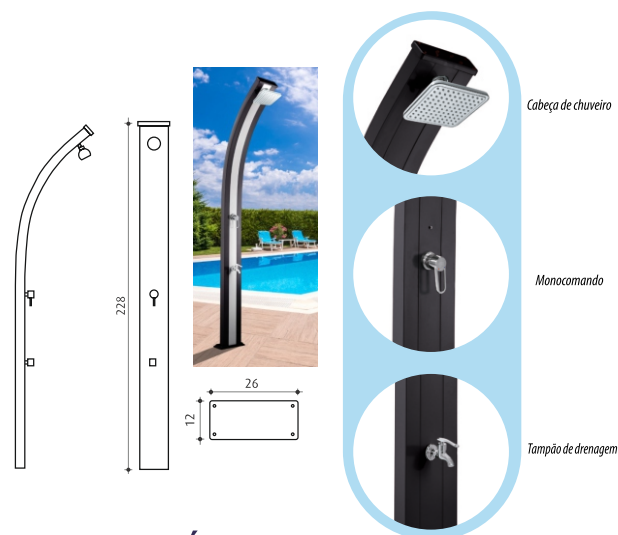

FABRICAMOS
POR MEDIDA
COBERTURAS DE SPAS

MODELO CROMADO

O design contemporâneo do duche solar antracite integra-se perfeitamente em todos os jardins e terraços. Corpo em alumínio.

O calor do sol é suficiente para aquecer o depósito de 30l, por isso é totalmente ecológico.

O seu design curvo, a sua elegância e a sua leveza fazem deste duche o acessório ideal para todos os espaços ao ar livre. Instala-se facilmente em qualquer ligação de água.

MODELO ANTRACITE

► **Descrição:** A simplicidade do seu design e a sua qualidade de construção faz com que este modelo seja uma opção ideal para complementar todos os tipos de piscinas.

► **DESTAQUES:**

- Depósitos com capacidade para 30 L.
- Design autoportante.
- Frontal com uma largura de 200 mm AISI-316 L.
- Chuveiro com 140 X 140 mm.
- Revestimento especial e tratamento anticorrosão.
- Entrada de água de meia polegada macho.
- Conexão à entrada de água através de tubo flexível.
- Inclui conjunto de encaixe: parafusos, anilhas e buchas.
- Parafuso de desague em aço inoxidável.